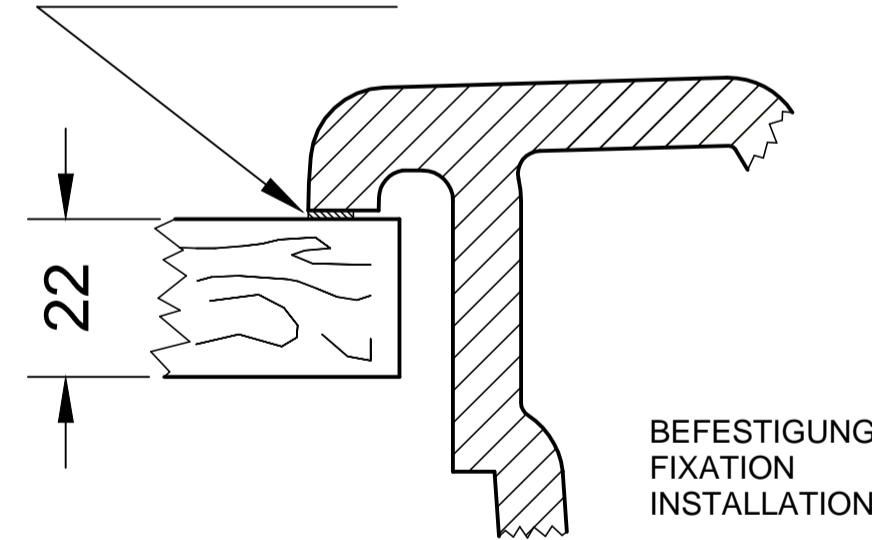

(max. width / Breite) 520mm

260

202,5

(max. depth / Ausladung) 405mm

R45

Architectura

Ausschnittschablone / Cut - out template

4193 55 / 56 - EWT

9307 L2 A4
Stand: 08 / 2014

SILIKON KAUSCHUK
SILICONE RUBBER
MASTIC PLASTIFANT

R45

Benennung
ARCHITECTURA
4193 55 / 56 - EWT

Maßstab
ohne

Gez.: MHK
Datum: 25.08.2014

Unternehmensbereich Bad, Küche und Fliesen