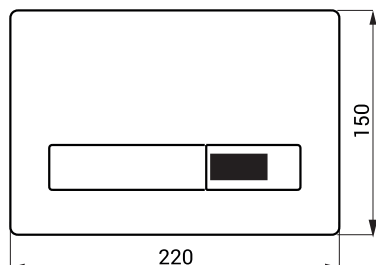

## Vlastnosti

- **SLW 02A** - je určen pro montáž do rámu SLR 21, bílé tlačítko
- **SLW 02F** - je určen pro montáž do rámu SLR 21, černé tlačítko
- reaguje na přítomnost osoby před snímačem ve vzdálenosti max. 0,7 m od snímače po dobu delší než 7,5 s
- ke spláchnutí dojde po vystoupení osoby ze snímané zóny  
„krátké spláchnutí“ (2 s)  
= doba přítomnosti osoby ve snímané zóně je od 7,5 s do 45 s  
„dlouhé spláchnutí“ (5 s)  
= doba přítomnosti osoby ve snímané zóně je delší než 45 s
- možnost dodatečného ručního spláchnutí mechanickým tlačítkem (např. při úklidu)
- samočinné spláchnutí po každém osmém použití a po 24 hodinách od posledního spláchnutí
- nastavení parametrů pomocí dálkového ovladače SLD 03

## Rozměry