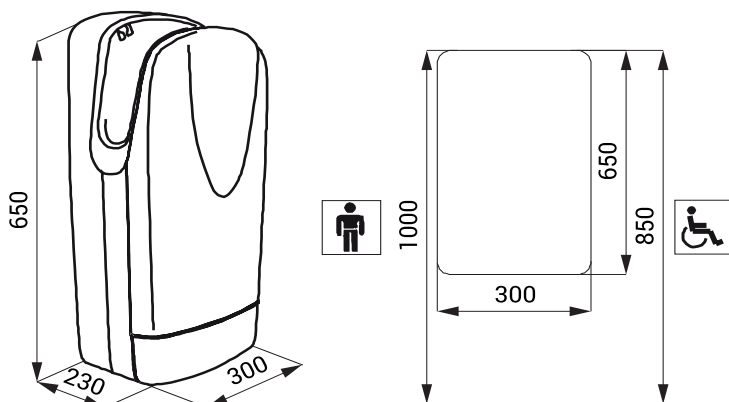

Osoušeče rukou SLO 01L, SLO 01S

SLO 01L

SLO 01S

Vlastnosti

- štěrbinové elektrické osoušeče rukou
- reaguje na přítomnost rukou ve štěrbině automatickým spuštěním ofuku
- čas sepnutí možno nastavit v rozsahu 3 - 33 s, standardně 20 s
- přebytečná voda odtéká do nádržky ve spodní části, nedochází k znečištění podlahy pod osoušečem

Rozměry

Technická specifikace

Rozměry	650 x 300 x 230 mm
Napájecí napětí	230 V/50 Hz
Příkon	2000 W
Rychlost vzduchu	300 km/h
Stupeň ochrany	třída II, IP 31
Hmotnost	9,5 kg
Hlučnost	< 90 dB

Specifikace dodávky

- SLO 01L - obj. č. 79011 elektrický osoušeč rukou, bílý plastový kryt
SLO 01S - obj. č. 79012 elektrický osoušeč rukou, šedý plastový kryt