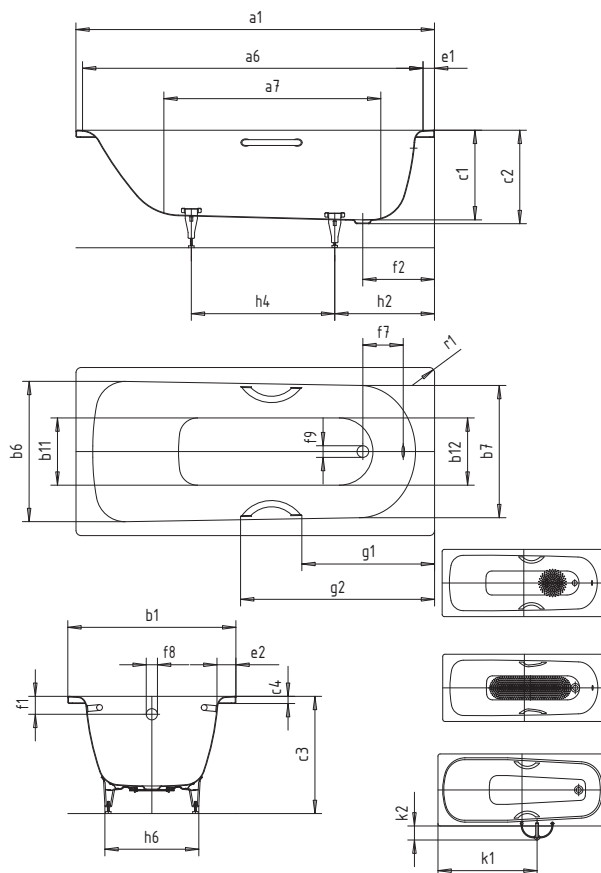

SANIFORM PLUS

- koupací vana pro jednu osobu s odtokem v nohách
- klasická obdélníková varianta
- v nabídce také s madly
- ze smaltované oceli KALDEWEI

Ilustrační obrázek

Model č.		362-1
Vnější délka	a_1	1600
Vnitřní délka (nahore)	a_6	1430
Vnitřní délka (dole)	a_7	1050
Vnější šířka	b_1	700
Vnitřní šířka (nahore)	$b_6; b_7$	550; 530
Vnitřní šířka (dole)	$b_{11}; b_{12}$	390; 350
Vnitřní hloubka	c_1	400
Hloubka včetně odtokového otvoru	c_2	410
Výška vč. vanových noh	c_3	545 - 560
Výška okraje	c_4	32
Šířka okraje v nohách; šířka podélného okraje	$e_1; e_2$	70; 75
Vzdálenost horní hrany od středu přepadového otvoru	f_1	63
Vzdálenost okraje vany od středu odtokového otvoru	f_2	310
Vzdálenost středu odtokového a přepadového otvoru	f_7	212
Průměr přepadového otvoru	f_8	Ø 52
Průměr odtokového otvoru	f_9	Ø 52
Vzdálenost okraje vany (v nohách) od bližšího konce madla	g_1	
Vzdálenost okraje vany (v nohách) od vzdálenějšího konce madla	g_2	
Vzdálenost okraje vany (v nohách) od středu noh	h_2	450
Vzdálenost mezi středy noh	h_4	600
Maximální šířka noh	h_6	380
Vnější poloměr	r_1	23
Užitečný objem		93
Hmotnost		46
Antislip		Ø 288
Celoplošný antislip		600 x 220