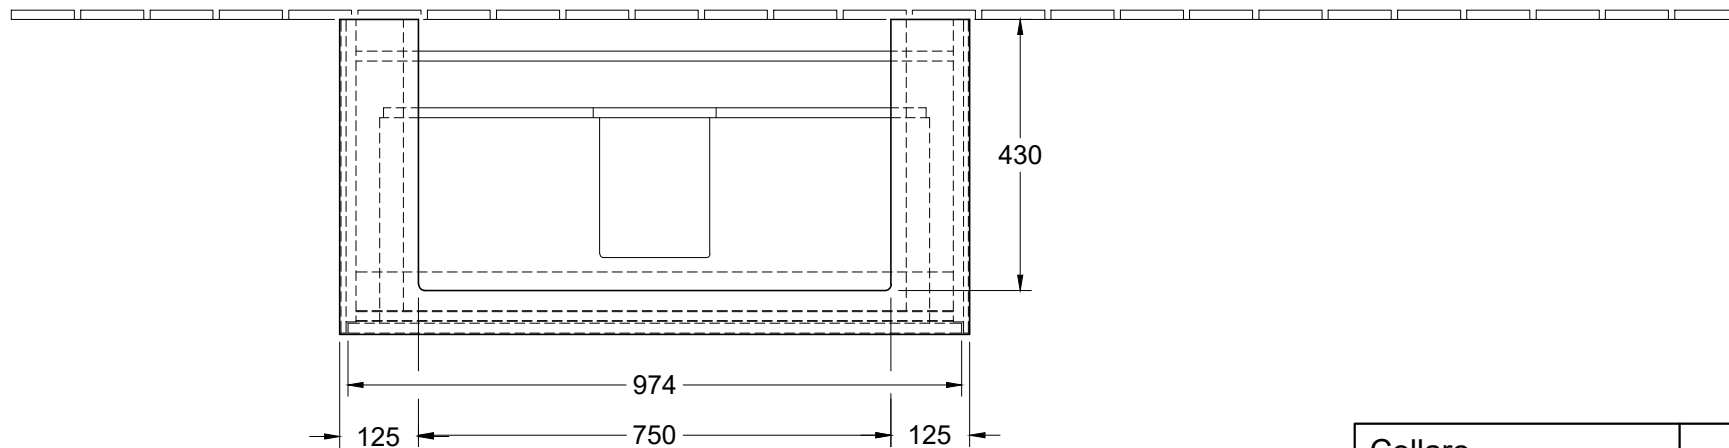

N  $\perp$  L  
 ○○○ 220 - 240V

Collaro C02000XX / C020L0XX		 <b>Villeroy &amp; Boch</b> 1748
V01 / 05.10.2018	1:12	