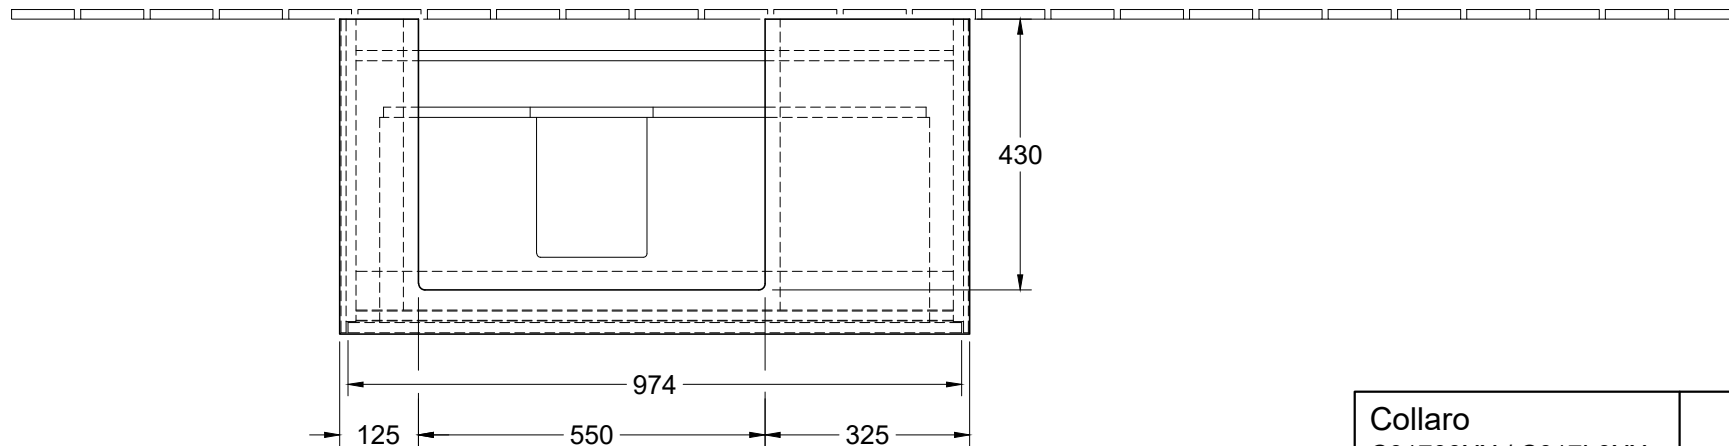

N  $\perp$  L  
 220 - 240V

Collaro  
 C01700XX / C017L0XX

V01 / 05.10.2018

1:12

  
**Villeroy & Boch**  
 1748