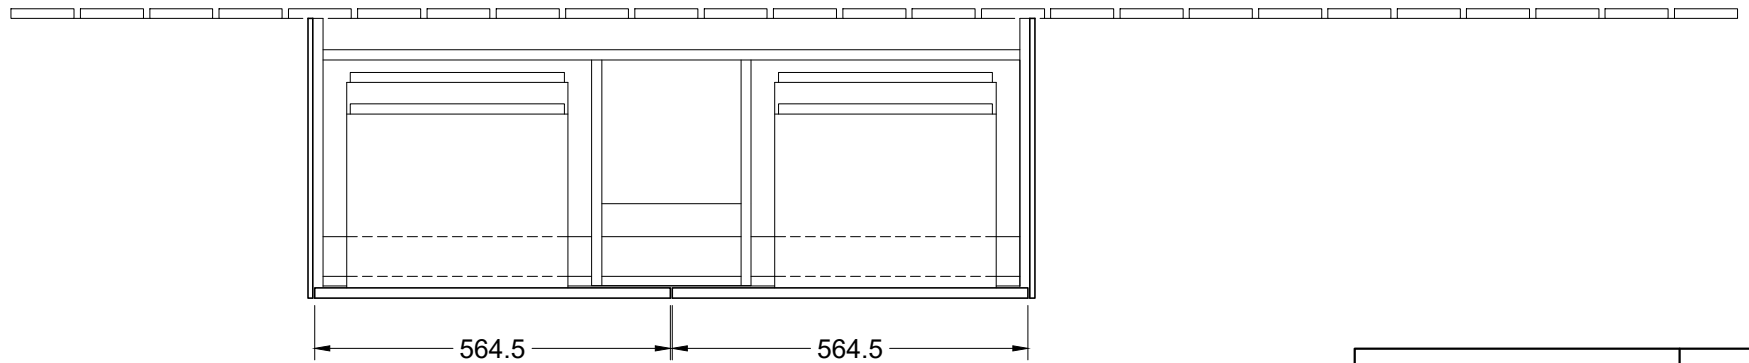

N \perp L
 220 - 240V

Collaro C01200XX / C012L0XX		 Villeroy & Boch 1748
V01 / 05.10.2018	1:12	