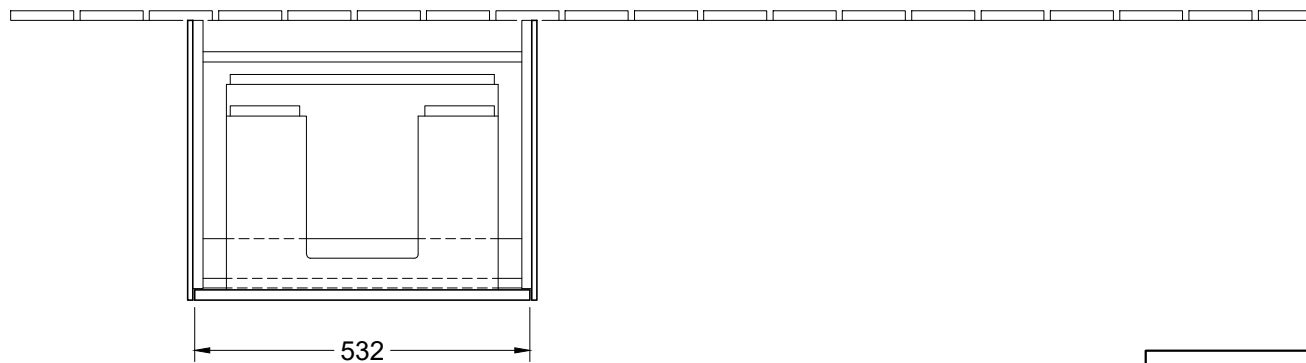

N \perp L
 220 - 240V

Collaro C00800XX / C008L0XX		 Villeroy & Boch 1748
V01 / 05.10.2018	1:12	