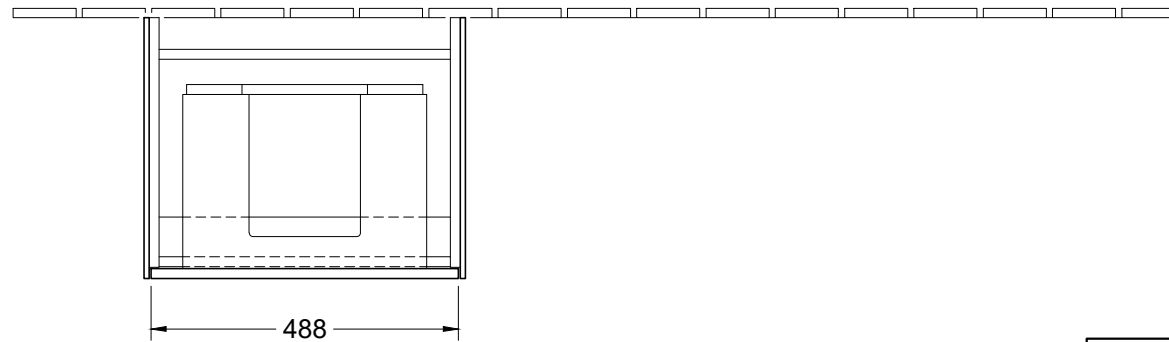

N $\frac{L}{-}$
 220 - 240V

Collaro C00700XX / C007L0XX		 Villeroy & Boch 1748
V01 / 05.10.2018	1:12	