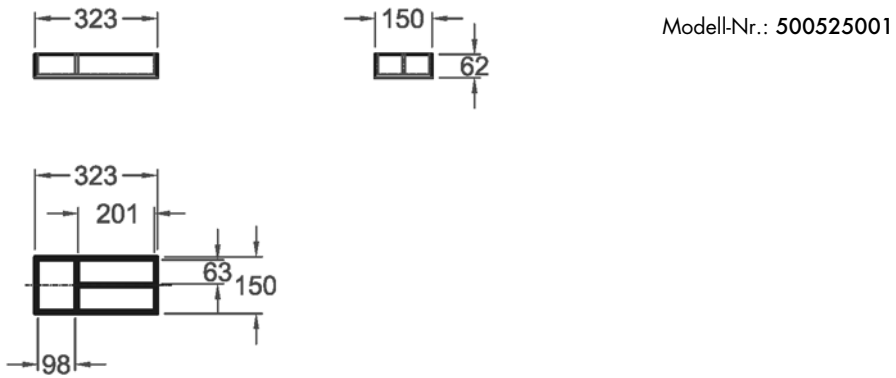

Bad-Serie  
**Xeno<sup>2</sup>**

---

**Abmessungen unterliegen den entsprechenden gültigen EN-Normen.  
Die Katalogzeichnungen sind im Maßstab 1:20, falls nicht anders angegeben.**