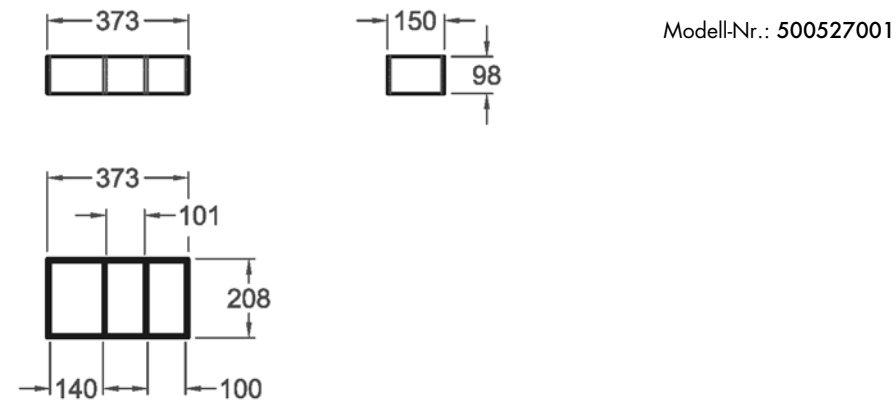

Bad-Serie  
**Xeno<sup>2</sup>**

---

**Abmessungen unterliegen den entsprechenden gültigen EN-Normen.  
Die Katalogzeichnungen sind im Maßstab 1:20, falls nicht anders angegeben.**