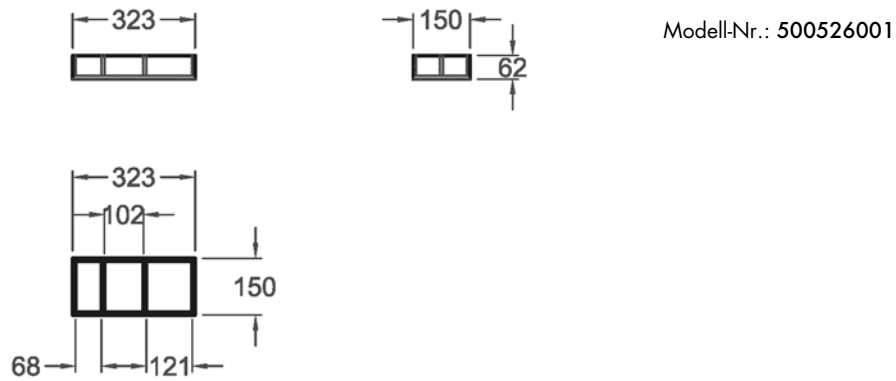

Bad-Serie  
**Xeno<sup>2</sup>**

---

**Abmessungen unterliegen den entsprechenden gültigen EN-Normen.  
Die Katalogzeichnungen sind im Maßstab 1:20, falls nicht anders angegeben.**