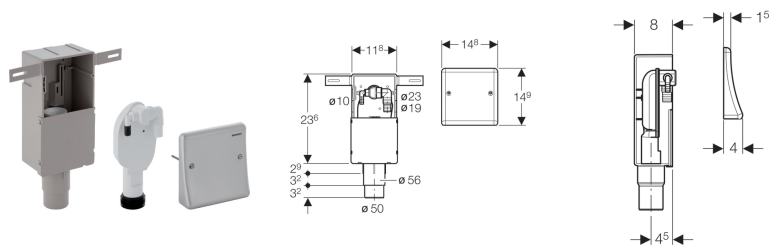

Geberit zápachová uzávěrka pod omítku pro zařizovací předměty, s dvěma připojeními, podomítkovou krabicí a krycí deskou a krycí deskou

Účel použití

- Ke skryté montáži
- K připojení praček a kondenzačních sušiček (v uspořádání nad sebou)
- K montáži pod omítku

Vlastnosti

- Kontrola jakosti dle EN 274-3
- Krycí deska z nerezové oceli
- Zápachová uzávěrka pod omítku vyjímatelná pro čištění

Technické údaje

Materiál | Plast

Obsah dodávky

- Krycí deska
- Hadicová přípojka z PP, \varnothing 10 mm
- Hadicová přípojka z PP, \varnothing 19 / 23 mm
- Podomítková krabice
- Kryt pro hrubou montáž
- Upevňovací materiál

Pol. č.	d, \varnothing
152.233.00.1	50-56 mm

Vytvořeno pomocí online katalogu výrobků Geberit - 15/01/2019