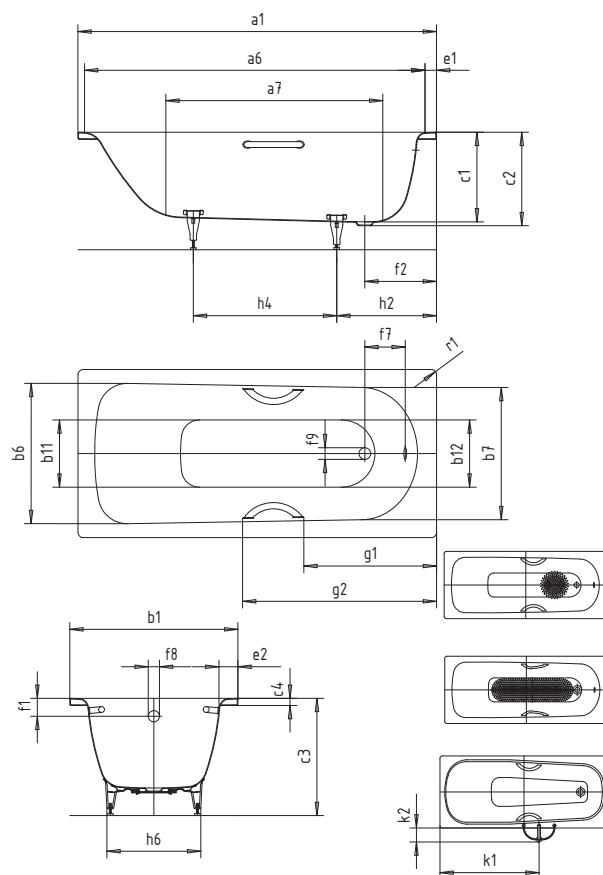

## SANIFORM STAR

- koupací vana pro jednu osobu s odtokem v nohách
- klasická obdélníková varianta
- v nabídce také s madly
- ze smaltované oceli KALDEWEI

Ilustrační obrázek

Model č.		374
Vnější délka	$a_1$	1750
Vnitřní délka (nahore)	$a_6$	1630
Vnitřní délka (dole)	$a_7$	1200
Vnější šířka	$b_1$	750
Vnitřní šířka (nahore)	$b_6; b_7$	630; 560
Vnitřní šířka (dole)	$b_{11}; b_{12}$	430; 380
Vnitřní hloubka	$c_1$	420
Hloubka včetně odtokového otvoru	$c_2$	430
Výška vč. vanových noh	$c_3$	565 - 580
Výška okraje	$c_4$	32
Šířka okraje v nohách; šířka podélného okraje	$e_1; e_2$	60; 55
Vzdálenost horní hrany od středu přepadového otvoru	$f_1$	70
Vzdálenost okraje vany od středu odtokového otvoru	$f_2$	285
Vzdálenost středu odtokového a přepadového otvoru	$f_7$	221
Průměr přepadového otvoru	$f_8$	Ø 52
Průměr odtokového otvoru	$f_9$	Ø 52
Vzdálenost okraje vany (v nohách) od bližšího konce madla	$g_1$	
Vzdálenost okraje vany (v nohách) od vzdálenějšího konce madla	$g_2$	
Vzdálenost okraje vany (v nohách) od středu noh	$h_2$	450
Vzdálenost mezi středy noh	$h_4$	640
Maximální šířka noh	$h_6$	430
Vzdálenost okraje vany (v nohách) od středního otvoru	$k_1$	1035
Maximální přesah	$k_2$	146
Vnější poloměr	$r_1$	23
Užitečný objem		145
Hmotnost		54
Antislip		Ø 288
Celoplošný antislip		600 x 220