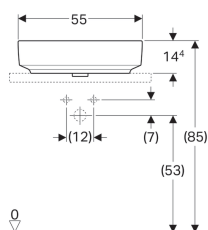

Umyvadlo na desku Geberit VariForm, pravoúhlé

Obrázek s příkladem

Účel použití

- Pro montáž na pracovní desky

Vlastnosti

- Vhodné pro veškerý koupelnový nábytek VariForm
- Obdélníková

- Jednoduchá montáž díky dodané výřezové šabloně

Technické údaje

Materiál | Jemný žáruvzdorný jíł

Obsah dodávky

- Upevňovací materiál

Pol. č.	Barva / povrch	Přepad	B	H	T	
500.779.01.2	Bílá	Bez	55 cm	15.8 cm	40 cm	Nové

Příslušenství

- Odtokový ventil Geberit neuzavíratelný