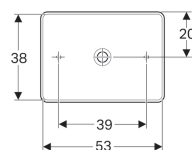

Umyvadlo na desku Geberit VariForm, pravoúhlé

Obrázek s příkladem

Účel použití

- Pro montáž na pracovní desky

Vlastnosti

- Vhodné pro veškerý koupelnový nábytek VariForm
- Obdélníková

- Jednoduchá montáž díky dodané výřezové šabloně

Technické údaje

Materiál | Jemný žáruvzdorný jíł

Obsah dodávky

- Upevňovací materiál

Pol. č.	Barva / povrch	Přepad	B	H	T	
500.779.01.2	Bílá	Bez	55 cm	15.8 cm	40 cm	Nové

Příslušenství

- Odtokový ventil Geberit neuzavíratelný