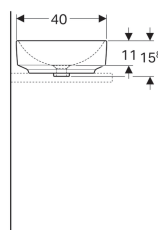

Umyvadlo na desku Geberit VariForm, pravoúhlé

Obrázek s příkladem

Účel použití

- Pro montáž na pracovní desky

Vlastnosti

- Vhodné pro veškerý koupelnový nábytek VariForm
- Obdélníková

- Jednoduchá montáž díky dodané výřezové šabloně

Technické údaje

Materiál | Jemný žáruvzdorný jíł

Obsah dodávky

- Upevňovací materiál

Pol. č.	Barva / povrch	Přepad	B	H	T	
500.779.01.2	Bílá	Bez	55 cm	15.8 cm	40 cm	Nové

Příslušenství

- Odtokový ventil Geberit neuzavíratelný