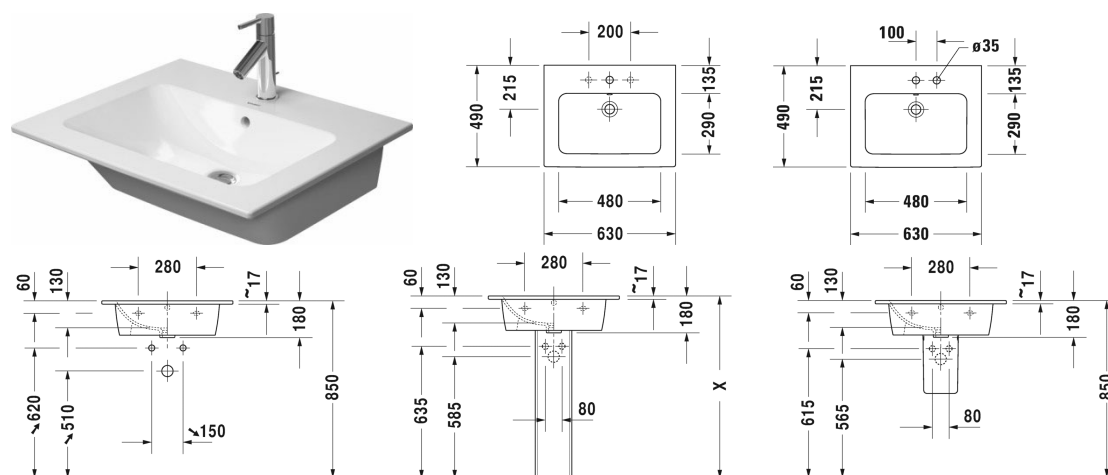

ME by Starck Umyvadlo, umyvadlo do nábytku # 233663..00 /
 233663..30 / 233663..58 / 233663..60 / 233663..00 /
 233663..30 / 233663..58 / 233663..60

| < 630 mm > |

Umyvadlo, umyvadlo do nábytku	Rozměr	Váha	Objednáací číslo
s přetokem, s plochou pro armaturu, 630 mm			
Barvy			
00 Bílá 32 White Satin Matt			
Varianta			
●	630 x 490 mm	17,600 kg	233663..00
● ● ●	630 x 490 mm	17,600 kg	233663..30
● ●	630 x 490 mm	17,600 kg	233663..58
☒	630 x 490 mm	17,600 kg	233663..60
●	630 x 490 mm	17,600 kg	233663..00
● ● ●	630 x 490 mm	17,600 kg	233663..30
● ●	630 x 490 mm	17,600 kg	233663..58
☒	630 x 490 mm	17,600 kg	233663..60
Sanitární keramika se speciálním povrchem WonderGliss zůstává čistá a dobře vypadající po dlouhou dobu. Pokud chcete objednat povrchovou úpravu WonderGliss vložte za objednáací číslo "1".			
Příslušenství			
Prostorově úsporný sifon	1 1/4" mm	0,400 kg	005076
Vhodné produkty			
Skříňka pod umyvadlo závěsná 1 zásuvka, pro ME by Starck # 233663, 620 x 481 mm	620 x 481 mm		LC6140