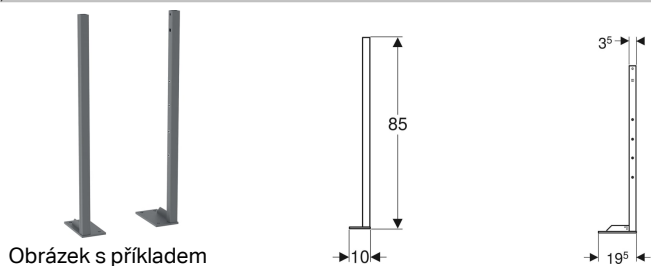

## Sada podpěr Geberit Duofix s velkou patní deskou, pro tloušťku podlahy 20–40 cm

Obrázek s příkladem

### Účel použití

- Pro tloušťky podlahy 20–40 cm
- K použití s instalačními prvky Geberit Duofix pro zvýšené přivádění síly do podlahy
- Nevhodné pro instalační prvky Geberit Duofix s šířkou > 50 cm v případě dělicích stěn na výšku místnosti
- Nevhodný pro montážní prvky pro závěsné WC Geberit Duofix, rohové řešení

### Obsah dodávky

- Levá podpěra
- Pravá podpěra

- Nevhodné pro montážní prvky Geberit Duofix pro závěsné WC, 82 cm, se splachovací nádrží pod omítku Omega 12 cm
- Nevhodný pro montážní prvky Geberit Duofix pro výlevky, 175 cm