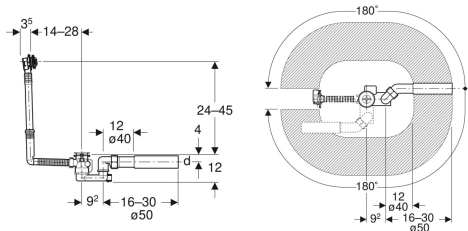

Geberit vanová odpadní souprava s otočným ovládáním, d52, délka 26 cm, se soupravou pro kompletaci

Obrázek s příkladem

Účel použití

- Pro vany s otvorem ventilu \varnothing 52 mm
- Pro vany z oceli, plastu nebo litiny
- Pro vany ve standardní velikosti

Vlastnosti

- Kontrola jakosti dle EN 274-3
- S přepadem

Obsah dodávky

- Souprava pro kompletaci
- Odpadní ventil
- Zápachová uzávěrka

- Oboustranná těsnění odtoku a přepadu
- Možnost upevnění přepadové hlavice v nastavené poloze

Technické údaje

Průtočná kapacita	0.8 l/s
Průtočná kapacita přepadu	0.6 l/s
Výška vodního uzávěru	50 mm

- Připojovací koleno z PE-HD, \varnothing 40 / 50 mm
- Kryt pro hrubou montáž
- Upevňovací materiál

Pol. č.	Barva / povrch	DN	d, \varnothing	
150.520.21.6	Pochromovaná lesklá	40	40/50 mm	Nové