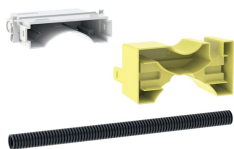

Elektrická a komunikační krabice pro instalační prvek pro závěsné WC

Obrázek s příkladem

Účel použití

- Pro prvky Geberit Duofix a Geberit GIS pro závěsné WC, se splachovací nádržkou Sigma pod omítku 12 cm
- Pro prvky Geberit Duofix a Geberit GIS pro závěsné WC, se splachovací nádržkou Omega pod omítku 12 cm
- K přípravě síťových připojení ovládání WC Geberit
- K přípravě síťových připojení jednotek odsávání zápachu Geberit DuoFresh
- K přípravě síťových připojení sprchovacích WC Geberit AquaClean
- Pro osazení síťového zdroje Geberit 12V

Obsah dodávky

- Elektrická a komunikační přípojková krabice
- Kryt pro hrubou montáž

Nutno objednat zvlášť

- Síťový zdroj pro elektrickou a komunikační krabici

- Pro uchycení sběrnice měniče
- Pro skryté síťové připojení za WC keramikou
- Není vhodné kombinovat se sadou protipožárního uzávěru pro montážní prvek Geberit Duofix pro závěsné WC nebo protipožárním uzávěrem pro splachovací koleno a připojovací koleno

Vlastnosti

- Montáž bez nářadí
- Možnost připojení pro Geberit AquaClean
- Kryt pro hrubou montáž pro servisní otvor chrání před vlhkostí a nečistotami

- Trubková chránička délka 0,32 m, pro připojení Geberit AquaClean