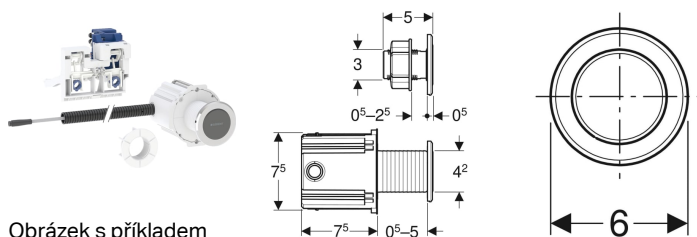

Ovládání WC Geberit s elektronickým spuštěním splachování, napájení ze sítě, typ 10 infračervené tlačítko

Účel použití

- K manuálnímu oddálenému ovládání Geberit Omega splachovacích nádržek pod omítku 12 cm přes bezdotykové infračervené tlačítko
- Ke spuštění 2 množství splachování
- Pro osazení do masivní konstrukce a konstrukce prováděné suchým procesem pomocí boxu pro hrubou montáž
- Pro osazení do koupelnového nábytku pomocí kontramatice
- Vhodný pro bezbariérové stavby
- Pro Omega splachovací nádržky pod omítku 12 cm

Vlastnosti

- Ruční spuštění splachování, bezdotykové
- Bezdotykové spuštění 1 množství splachování nebo 2 množství splachování přiblížením ruky
- 2 množství splachování přes ovládací tlačítko s možností spouštění shora nebo zepředu
- Lze kombinovat s ovládacími tlačítky Omega20 až Omega60 nebo krycími deskami Geberit
- Napájení elektrickým proudem pomocí externího síťového zdroje
- Transformace síťového napětí na nízké napětí 12 V DC
- Provoz s nízkým napětím, ve splachovací nádržce žádné síťové napětí
- S konektory chráněnými proti přepólování

Obsah dodávky

- Infračervené tlačítko
- Krabice pod omítku
- Counternet

Nutno objednat zvlášť

- Ovládací tlačítko nebo krycí deska
- Elektrická a komunikační krabice pro instalační prvek pro závěsné WC

- Interval spláchnutí přednastavený
- Interval spláchnutí nastavitelný
- Nastavení přístroje a obsluha s mobilním zařízením přes integrované rozhraní Bluetooth®
- Kompatibilní s aplikací Geberit Control App
- Zvedací mechanismus s nízkou hlučností
- Elektrické zvedací zařízení samokalibrované

- Trubková chránička délka 1,7 m
- Držák se servomotorem a zvedacím zařízením, předmontovaný
- Elektrické ovládání

- Síťový zdroj pro elektrickou a komunikační krabici

Pol. č.	Barva / povrch	Popis materiálu	B	H	T	
115.956.SN.6	Růžice: kartáčovaná	Nerezová ocel	6 cm	6 cm	0.5 cm	Nové