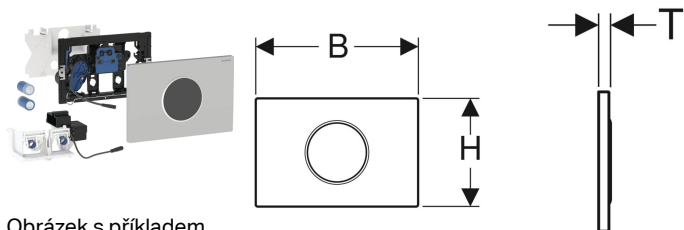

Ovládání WC Geberit s elektronickým spuštěním splachování, napájení z baterie, 2 množství splachování, ovládací tlačítko Sigma10, automatické / bezdotykové

Obrázek s příkladem

Účel použití

- Pro soukromý a poloveřejný sektor
- Ke spuštění 2 množství splachování
- Pro zděné konstrukce a konstrukce prováděné suchým procesem
- K bezdotykovému spuštění splachování Sigma splachovacích nádržek pod omítku 12 cm
- Nevhodné pro použití s Geberit dávkovačem desinfekčních tablet
- Vhodný pro bezbariérové stavby

Vlastnosti

- Ruční spuštění splachování, bezdotykové
- Automatické spuštění vody
- Bezdotykové spuštění 1 množství splachování nebo 2 množství splachování přiblížením ruky
- Ovládání splachování přes externí tlačítko možné
- Napájení z baterie
- Baterie v uzavřeném pouzdru pro baterii ve splachovací nádržce
- S konektory chráněnými proti přepólování
- Infračervené čidlo pro zaznamenání uživatele se zatmívacím pozadím
- Infračervený senzor samonastavitelný
- Spolehlivá IR detekce vzdálenosti
- Interval spláchnutí přednastavený
- Interval spláchnutí nastavitelný
- Předspláchnutí nastavitelné
- Minimální doba zdržení nastavitelná

Obsah dodávky

- Ovládací tlačítko Sigma10
- Upevňovací rámeček s infračerveným ovládáním a pouzdrum pro baterii, Upevňovací rámeček s infračerveným ovládáním, předinstalovaný
- Ochranná deska
- Držák se servomotorem a zvedacím zařízením, předmontovaný
- 2 alkalické manganové baterie LR20, každá 1,5 V