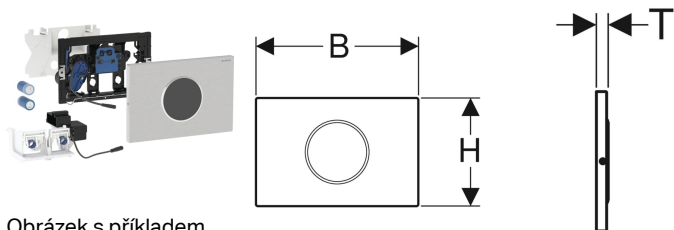

Ovládání WC Geberit s elektronickým spuštěním splachování, napájení z baterie, 2 množství splachování, ovládací tlačítko Sigma10, automatické / bezdotykové, přišroubovatelné

Obrázek s příkladem

Účel použití

- Pro veřejný a poloveřejný sektor
- Ke spuštění 2 množství splachování
- Pro zděné konstrukce a konstrukce prováděné suchým procesem
- K bezdotykovému spuštění splachování Sigma splachovacích nádržek pod omítku 12 cm
- Nevhodné pro použití s Geberit dávkovačem desinfekčních tablet
- Vhodný pro bezbariérové stavby

Obsah dodávky

- Ovládací tlačítko Sigma10
- Upevňovací rámeček s infračerveným ovládáním a pouzdrum pro baterii, Upevňovací rámeček s infračerveným ovládáním, předinstalovaný
- Ochranná deska
- Držák se servomotorem a zvedacím zařízením, předmontovaný
- 2 alkalické manganové baterie LR20, každá 1,5 V
- Upevňovací materiál

Pol. č.	Barva / povrch	Popis materiálu	B	H	T	
115.909.SN.6	Deska: kartáčovaná Designový kroužek: leštěný	Nerezová ocel	24.6 cm	16.4 cm	1.5 cm	Nové

Příslušenství

- Geberit Service-Handy
- Ovládání pro údržbu Geberit