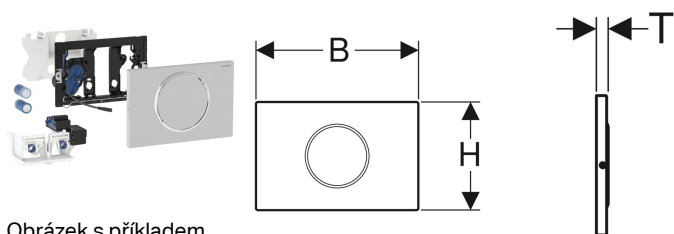

## Ovládání WC Geberit s elektronickým spuštěním splachování, napájení z baterie, 1 množství splachování, ovládací tlačítko Sigma10, pro podpěru, rádiově ovládané

Obrázek s příkladem

### Účel použití

- K ručnímu oddálenému ovládní Sigma splachovacích nádržek pod omítku 12 cm přes podpěru s radiovým tlačítkem
- Pro 1 množství splachování
- Pro zděné konstrukce a konstrukce prováděné suchým procesem
- Vhodný pro bezbariérové stavby
- Pro Sigma splachovací nádržky pod omítku 12 cm
- Nevhodné pro použití s Geberit dávkovačem desinfekčních tablet

### Obsah dodávky

- Ovládací tlačítko Sigma10
- Upevňovací rámeček
- Ochranná deska
- Tyčka tlačítka

- Zvedací mechanismus s nízkou hlučností
- Elektrické zvedací zařízení samokalibrovací
- Ovládací tlačítko přišroubovatelné

- Držák se servomotorem a zvedacím zařízením, předmontovaný
- Řídicí elektronika s radiovým přijímačem
- 2 alkalické manganové baterie LR20, každá 1,5 V
- Upevňovací materiál

Pol. č.	Barva / povrch	Popis materiálu	B	H	T	
115.869.SN.6	Deska a ovládací tlačítko: kartáčované Designový kroužek: leštěný	Nerezová ocel	24.6 cm	16.4 cm	1.5 cm	Nové