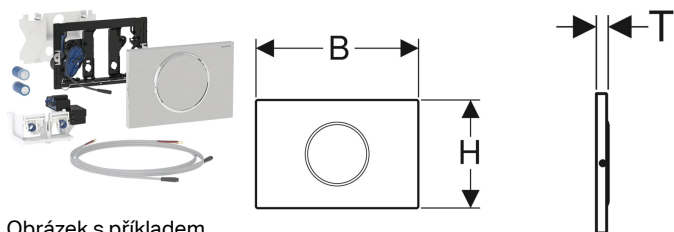

Ovládání WC Geberit s elektronickým spuštěním splachování, napájení z baterie, 1 množství splachování, ovládací tlačítko Sigma10, pro podpěru, manuální

Obrázek s příkladem

Účel použití

- K ručnímu oddálenému ovládní Sigma splachovacích nádržek pod omítku 12 cm přes podpěry s bezpotenciálovým tlačítkem s funkcí zavírání
- Pro 1 množství splachování
- Pro zděné konstrukce a konstrukce prováděné suchým procesem
- Vhodný pro bezbariérové stavby
- Pro Sigma splachovací nádržky pod omítku 12 cm
- Nevhodné pro použití s Geberit dávkovačem desinfekčních tablet

Vlastnosti

- Ovládání splachování spojené vodičem
- Ovládání splachování přes podpěru, spojené vodičem
- Je možné paralelní zapojení tlačítek
- 1 množství splachování, možnost spuštění přes ovládací tlačítko
- Napájení z baterie
- Baterie v uzavřeném pouzdru pro baterii ve splachovací nádržce
- S konektory chráněnými proti přepólování
- Interval spláchnutí přednastavený
- Interval spláchnutí nastavitelný

Obsah dodávky

- Ovládací tlačítko Sigma10
- Upevňovací rámeček
- Ochranná deska
- Tyčka tlačítka
- Držák se servomotorem a zvedacím zařízením, předmontovaný

- Nastavení přístroje a obsluha s mobilním zařízením přes integrované rozhraní Bluetooth®
- Kompatibilní s aplikací Geberit Control App
- Zvedací mechanismus s nízkou hlučností
- Elektrické zvedací zařízení samokalibrovací
- Ovládací tlačítko přišroubovatelné

- Elektrické ovládání
- 2 alkalické manganové baterie LR20, každá 1,5 V
- 2 prefabrikované kabely, délka 1,2 m
- Upevňovací materiál

Pol. č.	Barva / povrch	Popis materiálu	B	H	T	
115.864.SN.6	Deska a ovládací tlačítko: kartáčované, povlak easy-to-clean Designový kroužek: leštěný	Nerezová ocel	24.6 cm	16.4 cm	1.5 cm	Nové