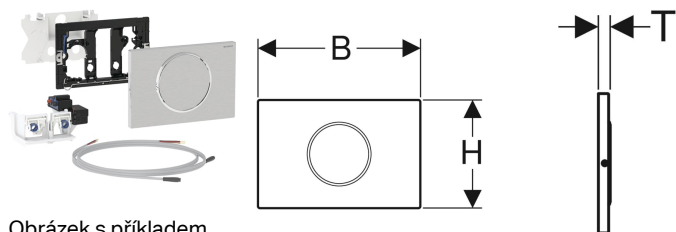

Ovládání WC Geberit s elektronickým spuštěním splachování, napájení ze sítě, 1 množství splachování, ovládací tlačítko Sigma10, pro podpěru, manuální

Obrázek s příkladem

Účel použití

- K ručnímu oddálenému ovládní Sigma splachovacích nádržek pod omítku 12 cm přes podpěry s bezpotenciálovým tlačítkem s funkcí zavírání
- Pro 1 množství splachování
- Pro zděné konstrukce a konstrukce prováděné suchým procesem
- Vhodný pro bezbariérové stavby
- Pro Sigma splachovací nádržky pod omítku 12 cm
- Nevhodné pro použití s Geberit dávkovačem desinfekčních tablet

Vlastnosti

- Ovládání splachování spojené vodičem
- Ovládání splachování přes podpěru, spojené vodičem
- Je možné paralelní zapojení tlačítek
- 1 množství splachování, možnost spouštění přes ovládací tlačítko
- Napájení elektrickým proudem pomocí externího síťového zdroje
- Transformace síťového napětí na nízké napětí 12 V DC
- Provoz s nízkým napětím, ve splachovací nádržce žádné síťové napětí
- S konektory chráněnými proti přepólování
- Interval spláchnutí přednastavený
- Interval spláchnutí nastavitelný

Obsah dodávky

- Ovládací tlačítko Sigma10
- Upevňovací rámeček
- Ochranná deska
- Tyčka tlačítka

- Nastavení přístroje a obsluha s mobilním zařízením přes integrované rozhraní Bluetooth®
- Kompatibilní s aplikací Geberit Control App
- Zvedací mechanismus s nízkou hlučností
- Elektrické zvedací zařízení samokalibrovací
- Ovládací tlačítko přišroubovatelné

- Držák se servomotorem a zvedacím zařízením, předmontovaný
- Elektrické ovládání
- 2 prefabrikované kabely, délka 1,2 m
- Upevňovací materiál

Nutno objednat zvlášť

- Elektrická a komunikační krabice pro instalační prvek pro závěsné WC
- Síťový zdroj pro elektrickou a komunikační krabici