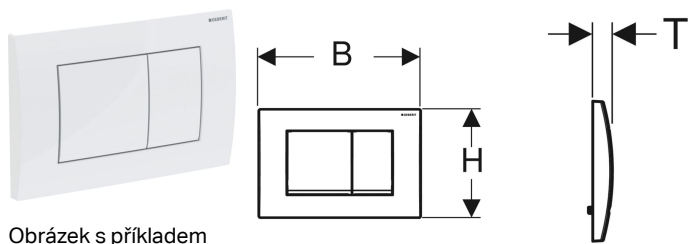

Ovládací tlačítko Geberit Delta30, pro 2 množství splachování

Obrázek s příkladem

Účel použití

- Ke spuštění splachování u Delta splachovacích nádržek pod omítku

Vlastnosti

- Ovládání zepředu

Obsah dodávky

- Upevňovací rámeček
- 2 tyčky tlačítka
- Upevňovací materiál

| Pol. č. | Barva / povrch | Popis materiálu | B | H | T | |
|--------------|---------------------|-----------------|---------|---------|--------|------|
| 115.137.11.1 | Alpská bílá | Plast | 24.6 cm | 16.4 cm | 2.3 cm | Nové |
| 115.137.21.1 | Pochromovaná lesklá | Plast | 24.6 cm | 16.4 cm | 2.3 cm | Nové |
| 115.137.46.1 | Pochromovaná matná | Plast | 24.6 cm | 16.4 cm | 2.3 cm | Nové |

Příslušenství

- Prodlužovací Geberit souprava pro splachovací nádržky pod omítku Delta a Twinline