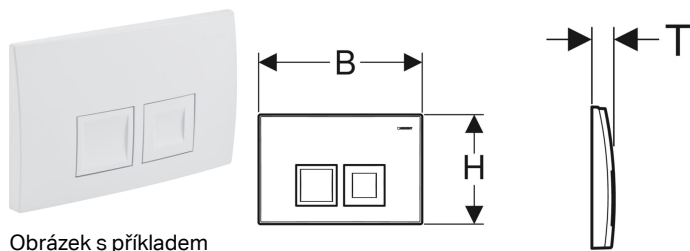

## Ovládací tlačítko Geberit Delta35, pro 2 množství splachování

Obrázek s příkladem

### Účel použití

- K ovládní splachování u splachovacích nádržek pod omítku Geberit Delta