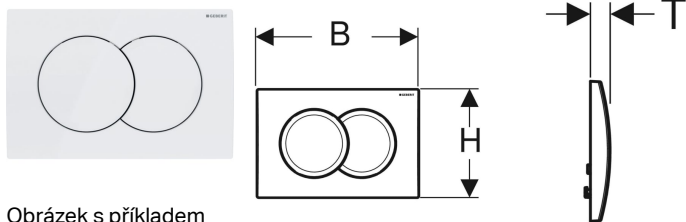

## Ovládací tlačítko Geberit Delta01, pro 2 množství splachování

Obrázek s příkladem

### Účel použití

- Ke spuštění splachování u Delta splachovacích nádržek pod omítku