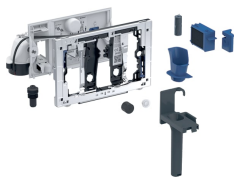

Jednotka odsávání zápachu Geberit DuoFresh s manuálním spouštěním odsávání a dávkovačem pro tyčinky Geberit DuoFresh, pro splachovací nádržku Sigma pod omítku, 12 cm

Obrázek s příkladem

Účel použití

- Pro Sigma splachovací nádržky pod omítku 12 cm (od roku výroby 2008)
- K přímému odsávání zápachu z keramických mís
- K nasunutí tyčinky Geberit DuoFresh bez chlóru nebo oxidujících součástí
- Pro ovládací tlačítka Sigma01
- Pro ovládací tlačítka Sigma10
- Pro ovládací tlačítka Sigma20
- Pro ovládací tlačítka Sigma21
- Pro ovládací tlačítka Sigma30

Obsah dodávky

- Upevňovací rámeček s otočným mechanismem
- Ochranná deska
- Jednotka odsávání s radiálním ventilátorem
- Keramický voštinový filtr

Nutno objednat zvlášť

- Sada síťový zdroj 230 V / 12 V / 50 Hz, s napájecím kabelem 1,8 m, pro elektrickou krabici

Pol. č.	Barva / povrch	
115.051.BZ.2	Antracitová šedá RAL 7016	Nové
115.051.21.2	Pochromovaná lesklá	Nové

Příslušenství

- Kombinovaná přípojovací krabice Geberit
- Souprava pro hrubou montáž s krabicí pod omítku, pro jednotku odsávání zápachu Geberit DuoFresh
- Tyčinka Geberit DuoFresh
- Zásuvka s keramickým voštinovým filtrem, pro jednotku odsávání zápachu Geberit DuoFresh

- Pro ovládací tlačítka Sigma50

Vlastnosti

- Ovládání zepředu
- Odsávání zápachu s filtrací zabudované ve splachovací nádrže pod omítku
- Odsávací jednotka k montáži bez nářadí
- Kompatibilní s aplikací Geberit Home
- Neutralizace zápachu s keramickým voštinovým filtrem
- Keramický voštinový filtr k neutralizaci zápachu vyměnitelný bez nářadí
- Tyčinka Geberit DuoFresh volně vkládaná bez nářadí