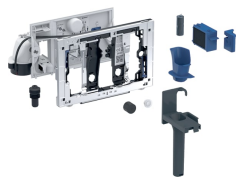

Jednotka odsávání zápachu Geberit DuoFresh s automatickým spouštěním odsávání a dávkovačem pro tyčinku Geberit DuoFresh, pro Sigma splachovací nádržku pod omítku 12 cm

Obrázek s příkladem

Účel použití

- Pro Sigma splachovací nádržky pod omítku 12 cm (od roku výroby 2008)
- K přímému odsávání zápachu z keramických mís
- K nasunutí tyčinky Geberit DuoFresh bez chlóru nebo oxidujících součástí
- Pro ovládací tlačítka Sigma01
- Pro ovládací tlačítka Sigma10
- Pro ovládací tlačítka Sigma20
- Pro ovládací tlačítka Sigma21
- Pro ovládací tlačítka Sigma30
- Pro ovládací tlačítka Sigma50

Vlastnosti

- Ovládání zepředu
- Odsávání zápachu s filtrací zabudované ve splachovací nádrže pod omítku
- Odsávací jednotka k montáži bez nářadí
- Kompatibilní s aplikací Geberit Home
- Jednotku odsávání zápachu lze aktivovat se zaznamenáním uživatele
- Neutralizace zápachu s keramickým voštinovým filtrem
- Keramický voštinový filtr k neutralizaci zápachu vyměnitelný bez nářadí
- Aktivace orientačního světla přes senzor jasu
- Tyčinka Geberit DuoFresh volně vkládaná bez nářadí

Obsah dodávky

- Upevňovací rámeček s otočným mechanismem
- Ochranná deska
- Jednotka odsávání s radiálním ventilátorem
- Keramický voštinový filtr
- Záchytná kapsa pro tyčinku Geberit DuoFresh
- Záslepka pro trubkovou chráničku
- Zásuvka s filtrem a držák pro tyčinku Geberit DuoFresh
- 8 tyčinek Geberit DuoFresh

Příslušenství

- Kombinovaná připojovací krabice Geberit
- Souprava pro hrubou montáž s krabicí pod omítku, pro jednotku odsávání zápachu Geberit DuoFresh
- Tyčinka Geberit DuoFresh
- Zásuvka s keramickým voštinovým filtrem, pro jednotku odsávání zápachu Geberit DuoFresh