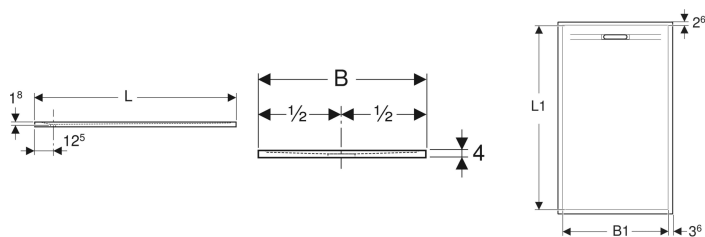

Obdélníková sprchová vanička Geberit Sestra

Účel použití

- K montáži uvnitř budov
- K použití jako sprchová vanička v úrovni podlahy
- K odvedení odpadní vody jedné samostatné sprchové hlavice
- Pro tloušťky podlahy s nožičkami sprchových vaniček k horní úrovni hotové podlahy 11–26 cm
- Pro zvýšenou montáž do 4 cm nad hotovou podlahou
- Vhodný pro bezbariérové stavby

Vlastnosti

- Obdélníkový tvar
- Strukturovaný povrch
- Odtok vzadu uprostřed
- Třída protiskluznosti C podle EN 16165 (chůze naboso)
- Třída protiskluznosti podle NF: PN 24
- Splňuje požadavky podle EN 14527, třída 1

Technické údaje

Materiál

Kámen-pryskyřice

Obsah dodávky

- Kryt odtoku

Nutno objednat zvlášť

- Sprchová odpadní souprava Sestra

Pol. č.	Barva / povrch	L	L1	B	B1	H
550.252.00.2	Bílá / Břidlicová struktura	100 cm	93.8 cm	80 cm	72.8 cm	4 cm
550.253.00.2	Bílá / Břidlicová struktura	100 cm	93.8 cm	90 cm	82.8 cm	4 cm
550.262.00.2	Šedá / Břidlicová struktura	100 cm	93.8 cm	80 cm	72.8 cm	4 cm
550.263.00.2	Šedá / Břidlicová struktura	100 cm	93.8 cm	90 cm	82.8 cm	4 cm
550.272.00.2	Grafit / Břidlicová struktura	100 cm	93.8 cm	80 cm	72.8 cm	4 cm
550.273.00.2	Grafit / Břidlicová struktura	100 cm	93.8 cm	90 cm	82.8 cm	4 cm
550.254.00.2	Bílá / Břidlicová struktura	120 cm	113.8 cm	80 cm	72.8 cm	4 cm
550.255.00.2	Bílá / Břidlicová struktura	120 cm	113.8 cm	90 cm	82.8 cm	4 cm
550.264.00.2	Šedá / Břidlicová struktura	120 cm	113.8 cm	80 cm	72.8 cm	4 cm
550.265.00.2	Šedá / Břidlicová struktura	120 cm	113.8 cm	90 cm	82.8 cm	4 cm
550.274.00.2	Grafit / Břidlicová struktura	120 cm	113.8 cm	80 cm	72.8 cm	4 cm
550.275.00.2	Grafit / Břidlicová struktura	120 cm	113.8 cm	90 cm	82.8 cm	4 cm
550.256.00.2	Bílá / Břidlicová struktura	140 cm	133.8 cm	80 cm	72.8 cm	4 cm
550.257.00.2	Bílá / Břidlicová struktura	140 cm	133.8 cm	90 cm	82.8 cm	4 cm
550.266.00.2	Šedá / Břidlicová struktura	140 cm	133.8 cm	80 cm	72.8 cm	4 cm
550.267.00.2	Šedá / Břidlicová struktura	140 cm	133.8 cm	90 cm	82.8 cm	4 cm
550.276.00.2	Grafit / Břidlicová struktura	140 cm	133.8 cm	80 cm	72.8 cm	4 cm
550.277.00.2	Grafit / Břidlicová struktura	140 cm	133.8 cm	90 cm	82.8 cm	4 cm
550.258.00.2	Bílá / Břidlicová struktura	160 cm	153.8 cm	80 cm	72.8 cm	4 cm
550.259.00.2	Bílá / Břidlicová struktura	160 cm	153.8 cm	90 cm	82.8 cm	4 cm
550.268.00.2	Šedá / Břidlicová struktura	160 cm	153.8 cm	80 cm	72.8 cm	4 cm
550.269.00.2	Šedá / Břidlicová struktura	160 cm	153.8 cm	90 cm	82.8 cm	4 cm