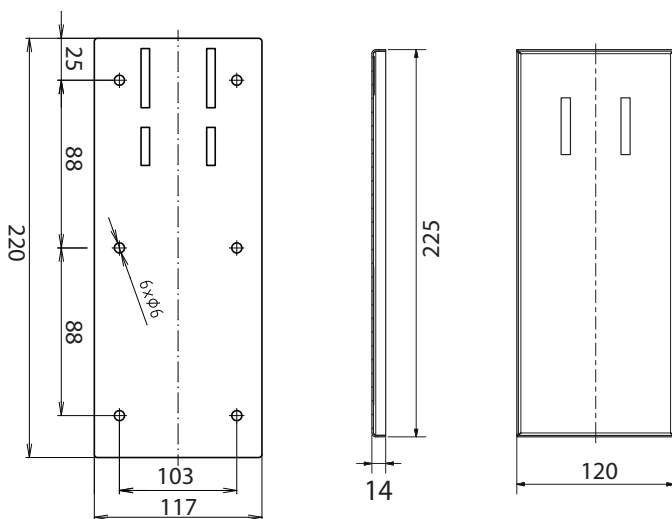

Určeno pro madla /
 Designed for grab bar /
 Entwickelt für Haltegriffe:

301507835

301507825

Parametry / Features / Eigenschaften

šířka / width / Breite:	120 mm
výška / height / Höhe:	225 mm
hloubka / depth / Tiefe:	14 mm
materiál / material / Material:	nerez / stainless steel / rostfrei
povrch. úprava / finish / Oberfläche:	brus / brush / gebürstet
záruka / warranty / Garantie:	6 let / 6 years / 6 Jahre