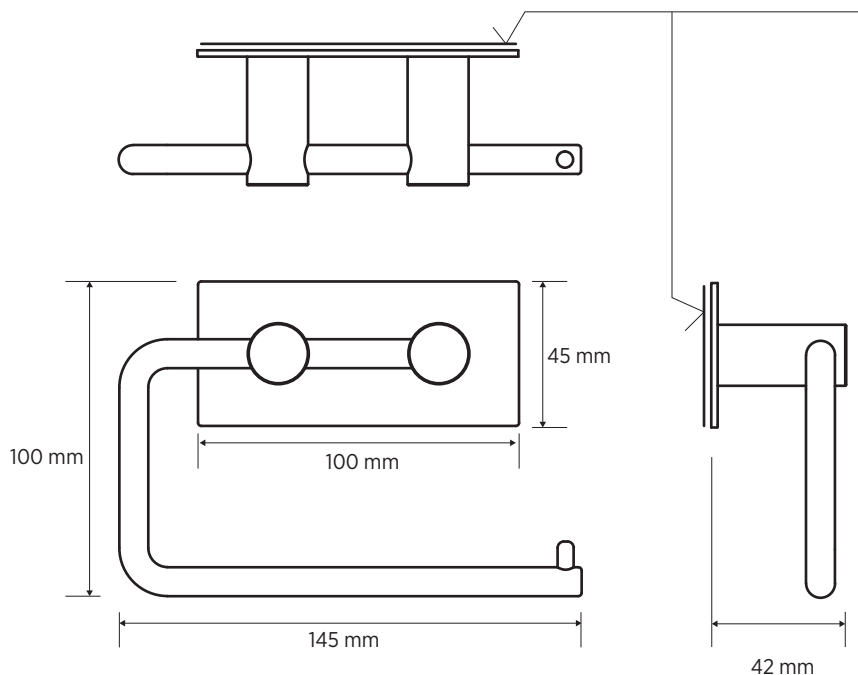

Pravostranný/Levostranný
Right-handed/Left-handed
Rechtshänder/Linkshänder

3M samolepicí páska
3M self-adhesive tape
3M Selbstklebeband

Parametry / Features / Eigenschaften

šířka / width / Breite:	145 mm
výška / height / Höhe:	100 mm
hloubka / depth / Tiefe:	42 mm
materiál / material / Material:	nerez / stainless steel / Edelstahl
povrch. úprava / finish / Oberfläche:	brus / brush / gebürstet
uchycení / attachment / Anhang:	samolepicí páska 3M - součást balení / 3M self-adhesive tape - part of the package 3M Selbstklebeband - Teil des Pakets