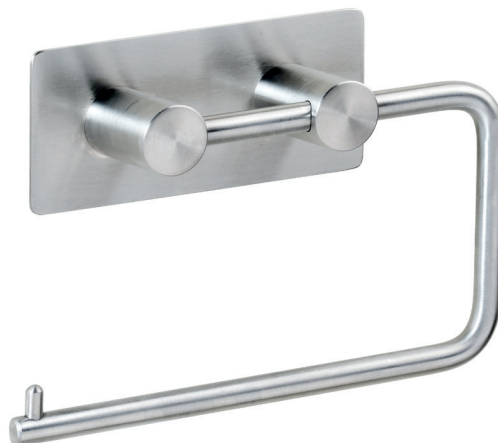

Pravostranný/Levostranný
Right-handed/Left-handed
Rechtshänder/Linkshänder

3M samolepicí páska
3M self-adhesive tape
3M Selbstklebeband

Parametry / Features / Eigenschaften

šířka / width / Breite:	145 mm
výška / height / Höhe:	100 mm
hloubka / depth / Tiefe:	42 mm
materiál / material / Material:	nerez / stainless steel / Edelstahl
povrch. úprava / finish / Oberfläche:	brus / brush / gebürstet
uchycení / attachment / Anhang:	samolepicí páska 3M - součást balení / 3M self-adhesive tape - part of the package 3M Selbstklebeband - Teil des Pakets