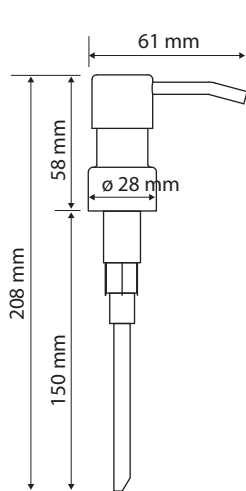

131567514

Parametry / Features / Eigenschaften

šířka / width / Breite:	136 mm
výška / height / Höhe:	212 mm
hloubka / depth / Tiefe:	72 mm
objem / volume / Volumen:	250 ml
materiál / material / Material:	nerez, plast / stainless steel, plastic / Edelstahl, Kunststoff
povrch. úprava / finish / Oberfläche:	leštěná nerez / polished stainless steel / Polierter Edelstahl
počet klíčů v balení / number of keys in the package / Anzahl von Tasten in der Verpackung:	1 ks / 1 pc / 1 St.
náhradní díly / spare parts / Ersatzteile:	131567514 pumpička / pump / Pumpe
	131567515 plastová nádoba 250 ml / plastic container 250 ml / Kunststoffbehälter 250 ml
	131567517 klíč / key / Taste