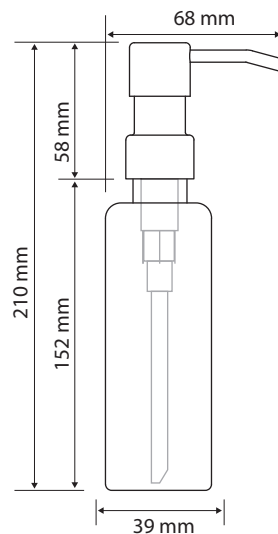

### Parametry / Features / Eigenschaften

šířka / width / Breite:	136 mm
výška / height / Höhe:	212 mm
hloubka / depth / Tiefe:	72 mm
objem / volume / Volumen:	250 ml
materiál / material / Material:	nerez, plast / stainless steel, plastic / Edelstahl, Kunststoff
povrch. úprava / finish / Oberfläche:	leštěná nerez / polished stainless steel / Polierter Edelstahl
počet klíčů v balení / number of keys in the package / Anzahl von Tasten in der Verpackung:	1 ks / 1 pc / 1 St.
náhradní díly / spare parts / Ersatzteile:	131567514 pumpička / pump / Pumpe
	131567515 plastová nádoba 250 ml / plastic container 250 ml / Kunststoffbehälter 250 ml
	131567517 klíč / key / Taste