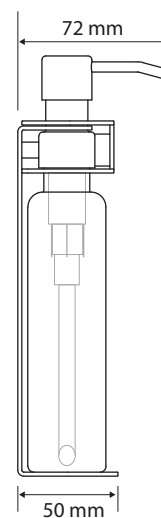

### Parametry / Features / Eigenschaften

šířka / width / Breite:	136 mm
výška / height / Höhe:	212 mm
hloubka / depth / Tiefe:	72 mm
objem / volume / Volumen:	250 ml
materiál / material / Material:	nerez, plast / stainless steel, plastic / Edelstahl, Kunststoff
povrch. úprava / finish / Oberfläche:	leštěná nerez / polished stainless steel / Polierter Edelstahl
počet klíčů v balení / number of keys in the package / Anzahl von Tasten in der Verpackung:	1 ks / 1 pc / 1 St.
náhradní díly / spare parts / Ersatzteile:	131567514 pumpička / pump / Pumpe
	131567515 plastová nádoba 250 ml / plastic container 250 ml / Kunststoffbehälter 250 ml
	131567517 klíč / key / Taste