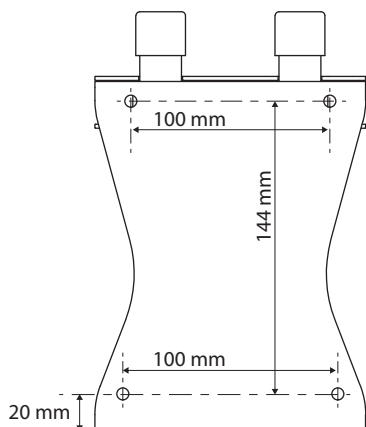

### Parametry / Features / Eigenschaften

šířka / width / Breite:	136 mm
výška / height / Höhe:	212 mm
hloubka / depth / Tiefe:	72 mm
objem / volume / Volumen:	250 ml
materiál / material / Material:	nerez, plast / stainless steel, plastic / Edelstahl, Kunststoff
povrch. úprava / finish / Oberfläche:	leštěná nerez / polished stainless steel / Polierter Edelstahl
počet klíčů v balení / number of keys in the package / Anzahl von Tasten in der Verpackung:	1 ks / 1 pc / 1 St.
náhradní díly / spare parts / Ersatzteile:	131567514 pumpička / pump / Pumpe
	131567515 plastová nádoba 250 ml / plastic container 250 ml / Kunststoffbehälter 250 ml
	131567517 klíč / key / Taste