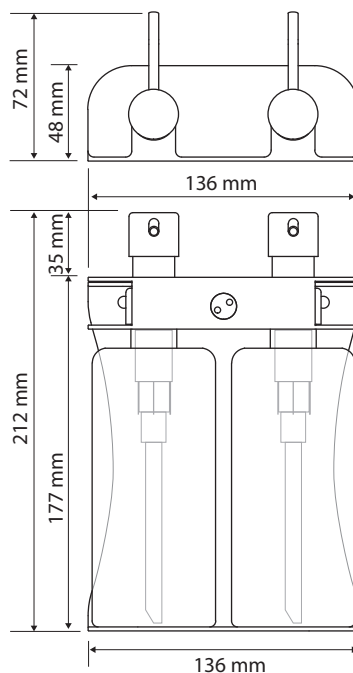

### Parametry / Features / Eigenschaften

šířka / width / Breite:	136 mm
výška / height / Höhe:	212 mm
hloubka / depth / Tiefe:	72 mm
objem / volume / Volumen:	250 ml
materiál / material / Material:	nerez, plast / stainless steel, plastic / Edelstahl, Kunststoff
povrch. úprava / finish / Oberfläche:	leštěná nerez / polished stainless steel / Polierter Edelstahl
počet klíčů v balení / number of keys in the package / Anzahl von Tasten in der Verpackung:	1 ks / 1 pc / 1 St.
náhradní díly / spare parts / Ersatzteile:	131567514 pumpička / pump / Pumpe
	131567515 plastová nádoba 250 ml / plastic container 250 ml / Kunststoffbehälter 250 ml
	131567517 klíč / key / Taste