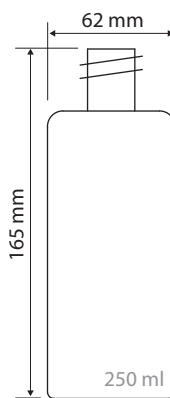

131567515

Parametry / Features / Eigenschaften

šířka / width / Breite:	136 mm
výška / height / Höhe:	212 mm
hloubka / depth / Tiefe:	72 mm
objem / volume / Volumen:	250 ml
materiál / material / Material:	nerez, plast / stainless steel, plastic / Edelstahl, Kunststoff
povrch. úprava / finish / Oberfläche:	leštěná nerez / polished stainless steel / Polierter Edelstahl
počet klíčů v balení / number of keys in the package / Anzahl von Tasten in der Verpackung:	1 ks / 1 pc / 1 St.
náhradní díly / spare parts / Ersatzteile:	131567514 pumpička / pump / Pumpe
	131567515 plastová nádoba 250 ml / plastic container 250 ml / Kunststoffbehälter 250 ml
	131567517 klíč / key / Taste