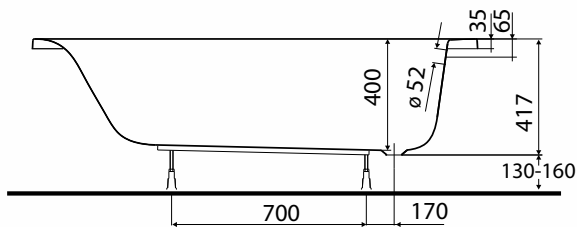

## WANNA PROSTOKĄTNA

Wanna prostokątna 170x75 cm.

Numer: **XWP1671000**

Waga: 16 kg

Wymiary: 170 x 75 cm

Głębokość: 40 cm

Pojemność: 195 l

Szerokość dna: 49,5 cm

### Informacje dodatkowe:

Wszystkie wanny prostokątne REKORD od szerokości 75 cm można kompletować z parawanem nawannowym NIVEN.

Wszystkie wanny prostokątne REKORD można kompletować z parawanem nawannowym SPLIT do wanien prostokątnych.