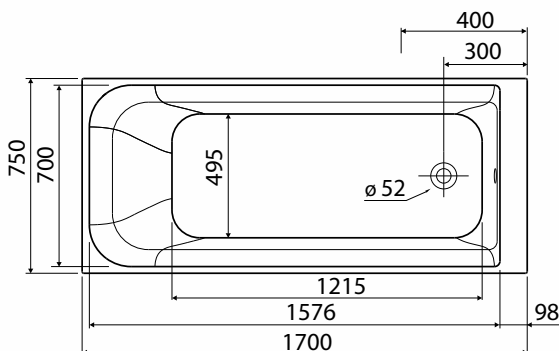

## WANNA PROSTOKĄTNA

Wanna prostokątna 170x75 cm.

Numer: **XWP1671000**

Waga: 16 kg

Wymiary: 170 x 75 cm

Głębokość: 40 cm

Pojemność: 195 l

Szerokość dna: 49,5 cm

### Informacje dodatkowe:

Wszystkie wanny prostokątne REKORD od szerokości 75 cm można kompletować z parawanem nawannowym NIVEN.

Wszystkie wanny prostokątne REKORD można kompletować z parawanem nawannowym SPLIT do wanien prostokątnych.