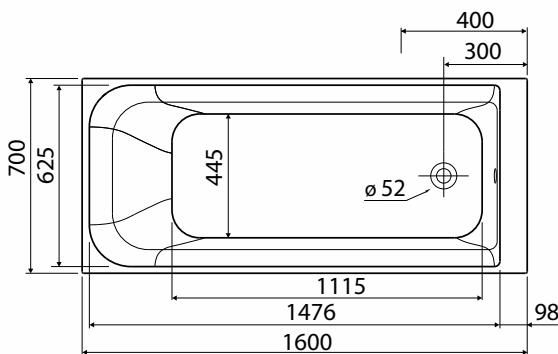

REKORD

WANNA PROSTOKĄTNA

Wanna prostokątna 160x70 cm.

Numer: **XWP1660000**

Waga: 14,5 kg

Wymiary: 160 x 70 cm

Głębokość: 40 cm

Pojemność: 164 l

Szerokość dna: 44,5 cm

Informacje dodatkowe:

Wszystkie wanny prostokątne REKORD można kompletować z parawanem nawannowym SPLIT do wanien prostokątnych.

Do wanien prostokątnych REKORD rekomendowany zestaw odpływowo-przelewowy Geberit art. nr 150.520.21.1 lub 150.750.21.1, lub 150.710.21.1.