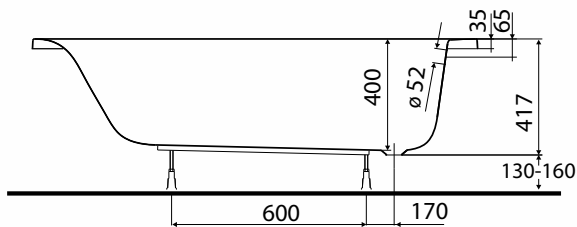

REKORD

WANNA PROSTOKĄTNA

Wanna prostokątna 160x70 cm.

Numer: **XWP1660000**

Waga: 14,5 kg

Wymiary: 160 x 70 cm

Głębokość: 40 cm

Pojemność: 164 l

Szerokość dna: 44,5 cm

Informacje dodatkowe:

Wszystkie wanny prostokątne REKORD można kompletować z parawanem nawannowym SPLIT do wanien prostokątnych.

Do wanien prostokątnych REKORD rekomendowany zestaw odpływowo-przelewowy Geberit art. nr 150.520.21.1 lub 150.750.21.1, lub 150.710.21.1.

W komplecie zestaw montażowy SN14.