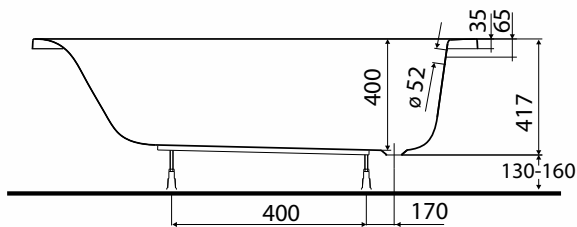

REKORD

WANNA PROSTOKĄTNA

Wanna prostokątna 140x70 cm.

Numer: **XWP1640000**

Waga: 13,5 kg

Wymiary: 140 x 70 cm

Głębokość: 40 cm

Pojemność: 138 l

Szerokość dna: 44,5 cm

Informacje dodatkowe:

Wszystkie wanny prostokątne REKORD można kompletować z parawanem nawannowym SPLIT do wanien prostokątnych.

Do wanien prostokątnych REKORD rekomendowany zestaw odpływowo-przelewowy Geberit art. nr 150.520.21.1 lub 150.750.21.1, lub 150.710.21.1.

W komplecie zestaw montażowy SN14.

REKORD