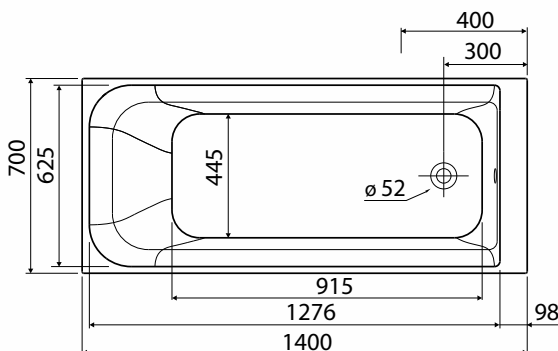

REKORD

WANNA PROSTOKĄTNA

Wanna prostokątna 140x70 cm.

Numer: **XWP1640000**

Waga: 13,5 kg

Wymiary: 140 x 70 cm

Głębokość: 40 cm

Pojemność: 138 l

Szerokość dna: 44,5 cm

Informacje dodatkowe:

Wszystkie wanny prostokątne REKORD można kompletować z parawanem nawannowym SPLIT do wanien prostokątnych.

Do wanien prostokątnych REKORD rekomendowany zestaw odpływowo-przelewowy Geberit art. nr 150.520.21.1 lub 150.750.21.1, lub 150.710.21.1.