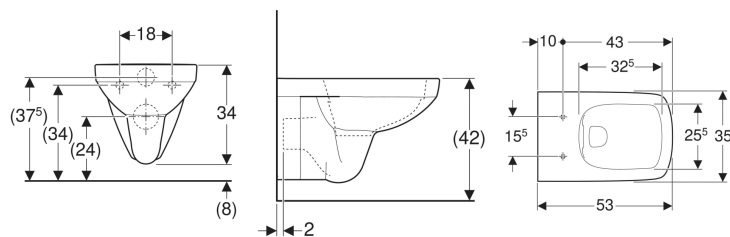

## Závěsné WC Geberit Selnova Square s hlubokým splachováním, Rimfree

Obrázek s příkladem

### Technické údaje

Materiál | Sanitární keramika

Pol. č.	Barva / povrch	B	H	T	
501.458.00.7	Bílá	35 cm	34 cm	53 cm	Nové