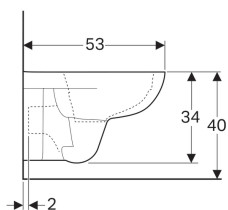

Závěsné WC Geberit Selnova s hlubokým splachováním, Rimfree

Obrázek s příkladem

Účel použití

- Pro splachovací nádržky pod omítku
- Pro tlakové splachovače

Vlastnosti

- Závěsná
- WC s hlubokým splachováním
- Rimfree

- Typ 1, objem velkého spláchnutí 6 / 4 l, podle EN 997
- Typ 2 podle EN 997

Technické údaje

Materiál | Sanitární keramika

Lze objednat dodatečně

- WC sedátko

Pol. č.	Barva / povrch	B	H	T	
500.265.01.1	Bílá	35.5 cm	34 cm	53 cm	datasheet:indicator-new