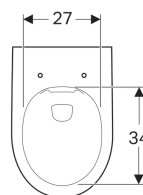

Závěsné WC Geberit Selnova s hlubokým splachováním, Rimfree

Obrázek s příkladem

Účel použití

- Pro splachovací nádržky pod omítku
- Pro tlakové splachovače

Vlastnosti

- Závěsná
- WC s hlubokým splachováním
- Rimfree

- Typ 1, objem velkého spláchnutí 6 / 4 l, podle EN 997
- Typ 2 podle EN 997

Technické údaje

Materiál | Sanitární keramika

Lze objednat dodatečně

- WC sedátko

Pol. č.	Barva / povrch	B	H	T	
500.265.01.1	Bílá	35.5 cm	34 cm	53 cm	datasheet:indicator-new