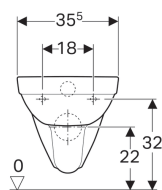

Závěsné WC Geberit Selnova s hlubokým splachováním, Rimfree

Obrázek s příkladem

Účel použití

- Pro splachovací nádržky pod omítku
- Pro tlakové splachovače

Vlastnosti

- Závěsná
- WC s hlubokým splachováním
- Rimfree

- Typ 1, objem velkého spláchnutí 6 / 4 l, podle EN 997
- Typ 2 podle EN 997

Technické údaje

Materiál | Sanitární keramika

Lze objednat dodatečně

- WC sedátko

Pol. č.	Barva / povrch	B	H	T	
500.265.01.1	Bílá	35.5 cm	34 cm	53 cm	datasheet:indicator-new