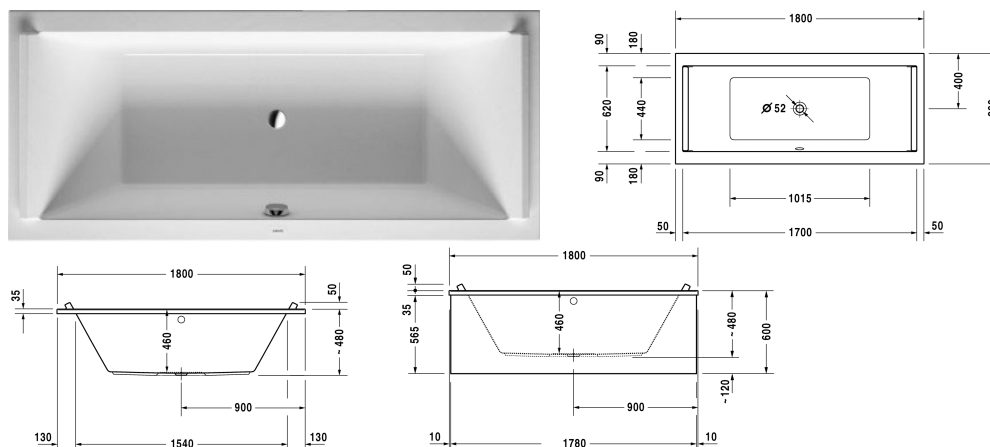

**Starck vany & vaničky Vana # 70033800000000**

| &lt; 1800 mm &gt; |

Vana	Rozměr	Váha	Objednáací číslo
obdélník, verze na zabudování nebo pro vanový panel, s vytvarovaným sklonem pro záda na obou stranách vany, sanitární akrylát, Filling capacity 174 l			
<b>Barvy</b>			
00 Bílá			
<b>Varianta</b>			
Vana	1800 x 800 mm	31,500 kg	70033800000000
<b>Vhodné nastavení</b>			
LED-barevné světlo s dálkovým ovládáním pro vany, (bílá -00, chrom -10)			790840
Úchyt vanový chrom			792804
<b>Vhodné vanové panely</b>			
Vanový panel do niky, pro # 7X0050 (1800 x 900 mm), pro # 7X0052 (1800 x 900 mm), pro # 7X0338 (1800 x 800 mm), pro # 7X0339 (1800 x 900 mm)			ST8939
Vanový panel předstěnová verze, pro # 7X0338 (1800 x 800 mm)	1780 x 790 mm		ST8778
Vanový panel do pravého rohu, pro # 7X0338 (1800 x 800 mm)	1790 x 790 mm		ST8783
Vanový panel do levého rohu, pro # 7X0338 (1800 x 800 mm)	1790 x 790 mm		ST8788
<b>Vhodné produkty</b>			
Kotva vany pro upevnění a podpěru van a sprchovacích vaniček ke stěně, 3 kusy,			790103
Těsnění k vaně pro zvukovou izolaci, délka: 3300 mm,			790104