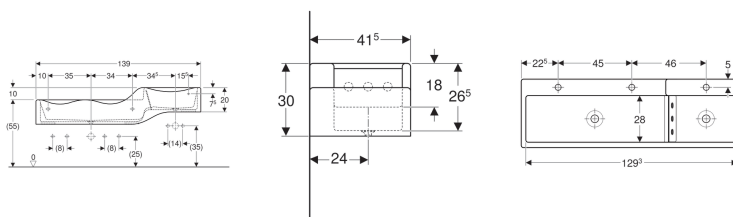

Geberit Bambini hrací a mycí plocha, pro tři umyvadlové armatury, hlubší umyvadlo vlevo

Obrázek s příkladem

Účel použití

- Pro montáž pomocí stěnových kotev
- Pro školy, zařízení pro péči o děti a jiná vzdělávací zařízení
- Pro děti

Vlastnosti

- 3 místa na mytí
- 2 odtoky
- Malé vyložení
- Vlnitý okraj pro snadnou přístupnost umyvadlové armatury
- Zaoblené hrany zabraňující poraněním
- Antibakteriální
- Odolné proti nárazům
- Odolné proti poškrábání
- Jednoduché čištění
- Bezešvá oprava povrchu

Technické údaje

Materiál | Varicor®

Obsah dodávky

- Funkční deska

Lze objednat dodatečně

- Dekorativní kryt Geberit Bambini, přední strana, pro hrací a mycí plochu, pro tři umyvadlové armatury, hlubší umyvadlo vlevo
- Dekorativní kryt Geberit Bambini, boční strana, pro hrací a mycí plochu, hlubší umyvadlo
- Dekorativní kryt Geberit Bambini, boční strana, pro hrací a mycí plochu, vyšší umyvadlo
- Geberit souprava montážních konzol, hrací a mycí plocha, pro tři umyvadlové armatury

Pol. č.	Povrch/barva	Otvor pro baterii	Přepad	B	H	T
430300016	Alpská bílá	Uprostřed, vlevo a vpravo	Bez	139 cm	30 cm	41.5 cm

Příslušenství

- Geberit odpadní ventil s trubicí přepadu, pro umyvadlo
- Odpadní ventil Geberit neuzavíratelný
- Umyvadlová armatura Geberit Bambini, napájení z baterie
- Umyvadlová armatura Geberit Bambini, napájení ze sítě
- Geberit Bambini minitermostat pro umyvadlovou armaturu
- Geberit Bambini perlátor pro umyvadlovou armaturu
- Umyvadlová armatura Geberit Bambini, jednopákový směšovač