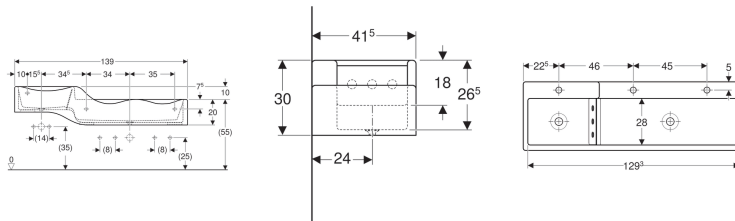

Geberit Bambini hrací a mycí plocha, pro tři umyvadlové armatury, hlubší umyvadlo vpravo

Obrázek s příkladem

Účel použití

- Pro montáž pomocí stěnových kotev
- Pro školy, zařízení pro péči o děti a jiná vzdělávací zařízení
- Pro děti

Vlastnosti

- 3 místa na mytí
- 2 odtoky
- Malé vyložení
- Vlnitý okraj pro snadnou přístupnost umyvadlové armatury
- Zaoblené hrany zabraňující poraněním
- Antibakteriální
- Odolné proti nárazům
- Odolné proti poškrábání
- Jednoduché čištění
- Bezešvá oprava povrchu

Technické údaje

Materiál | Varicor®

Obsah dodávky

- Funkční deska

Lze objednat dodatečně

- Dekorativní kryt Geberit Bambini, přední strana, pro hrací a mycí plochu, pro tři umyvadlové armatury, hlubší umyvadlo vpravo
- Dekorativní kryt Geberit Bambini, boční strana, pro hrací a mycí plochu, hlubší umyvadlo
- Dekorativní kryt Geberit Bambini, boční strana, pro hrací a mycí plochu, vyšší umyvadlo
- Geberit souprava montážních konzol, hrací a mycí plocha, pro tři umyvadlové armatury

Pol. č.	Povrch/barva	Otvor pro baterii	Přepad	B	H	T
430350016	Alpská bílá	Uprostřed, vlevo a vpravo	Bez	139 cm	30 cm	41.5 cm

Příslušenství

- Geberit odpadní ventil s trubicí přepadu, pro umyvadlo
- Odpadní ventil Geberit neuzavíratelný
- Umyvadlová armatura Geberit Bambini, napájení z baterie
- Umyvadlová armatura Geberit Bambini, napájení ze sítě
- Geberit Bambini minitermostat pro umyvadlovou armaturu
- Geberit Bambini perlátor pro umyvadlovou armaturu
- Umyvadlová armatura Geberit Bambini, jednopákový směšovač