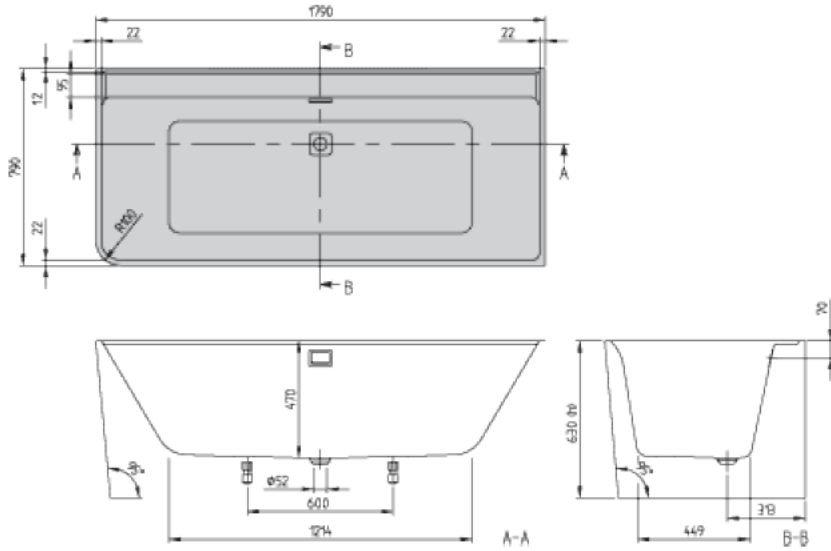

COLLARO VORWAND-BADEWANNE FÜR ECKEINBAU RECHTS VORWAND-BADEWANNE, RECHTE AUSFÜHRUNG

PRODUKTINFORMATION

Artikeltitel	Villeroy & Boch Collaro Vorwand-Badewanne für Eckeinbau rechts, 1790 x 790 mm, Weiß Alpin
Artikelnummer	UBA180COR9CR00VN01
Montage / Montagetyp	Eckmontage rechts
Montage-Hinweise	Eine mittige Armaturenpositionierung ist nicht möglich.
Lieferumfang	1 x Offset Badewanne 1 x passender Ab- und Überlauf 2 x Gestell mit je 2 Füßen
Länge in mm	1790
Breite in mm	790
Höhe in mm	620
Innentiefe in mm	470
Kollektion	Collaro
Produktbezeichnung	Vorwand-Badewanne für Eckeinbau rechts
Material	Acryl
Anderes Material	Ab- und Überlauf: Kunststoff Ablaufdeckel: Kunststoff
andere Oberflächen	Ab- und Überlauf: glänzend Ablaufdeckel: glänzend
Mit Überlauf	Ja
Anzahl Personen	2
Form	Vorwand-Badewanne, rechte Ausführung
Farbbezeichnung	Weiß Alpin
andere Farbbezeichnungen	Ab- und Überlauf: Verchromt Ablaufdeckel: Black Matt
Mit Rutschhemmung	Nein
Abgang / Ablauf	Mittelablauf
Innenform	rechteckig
SilentFlow	Nein

TECHNISCHE ZEICHNUNGEN

UBA180COR9CR00VN01

UBA180COR9CR00VN01