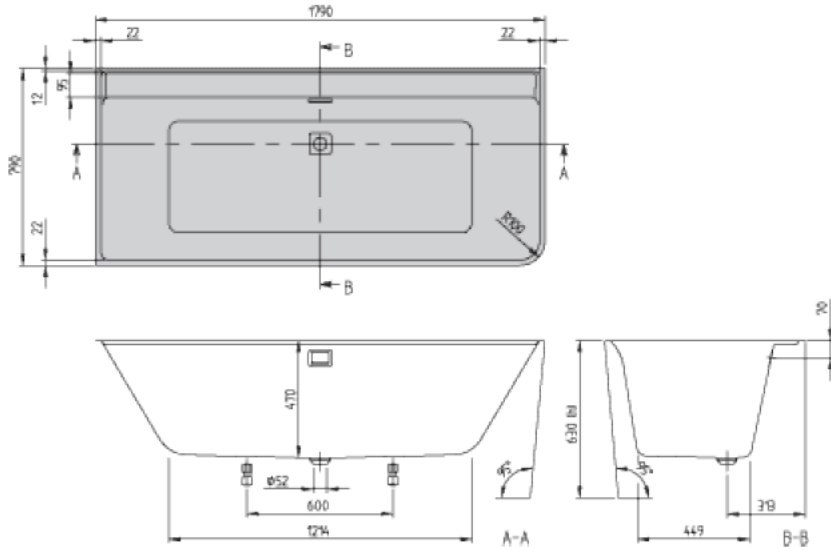

COLLARO VORWAND-BADEWANNE FÜR ECKEINBAU LINKS VORWAND-BADEWANNE, LINKE AUSFÜHRUNG

PRODUKTINFORMATION

Artikeltitel	Villeroy & Boch Collaro Vorwand-Badewanne für Eckeinbau links, 1790 x 790 mm, Weiß Alpin
Artikelnummer	UBA180COR9CL00VN01
Montage / Montagetyp	Eckmontage links
Montage-Hinweise	Eine mittige Armaturenpositionierung ist nicht möglich.
Lieferumfang	1 x Offset Badewanne 1 x passender Ab- und Überlauf 2 x Gestell mit je 2 Füßen
Länge in mm	1790
Breite in mm	790
Höhe in mm	620
Innentiefe in mm	470
Kollektion	Collaro
Produktbezeichnung	Vorwand-Badewanne für Eckeinbau links
Material	Acryl
Anderes Material	Ab- und Überlauf: Kunststoff Ablaufdeckel: Kunststoff
andere Oberflächen	Ab- und Überlauf: glänzend Ablaufdeckel: glänzend
Mit Überlauf	Ja
Anzahl Personen	2
Form	Vorwand-Badewanne, linke Ausführung
Farbbezeichnung	Weiß Alpin
andere Farbbezeichnungen	Ab- und Überlauf: Verchromt Ablaufdeckel: Black Matt
Mit Rutschhemmung	Nein
Abgang / Ablauf	Mittelablauf
Innenform	rechteckig
SilentFlow	Nein

TECHNISCHE ZEICHNUNGEN

UBA180COR9CL00VN01

UBA180COR9CL00VN01