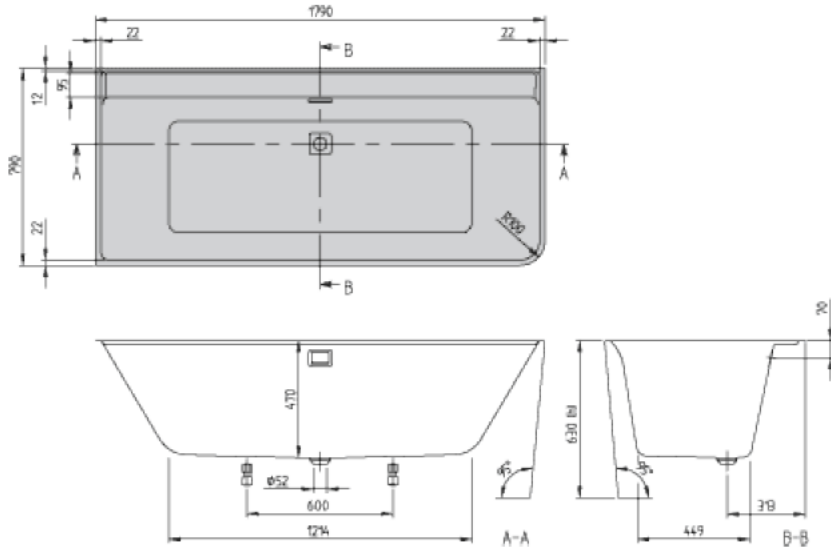

# COLLARO VORWAND-BADEWANNE FÜR ECKEINBAU LINKS VORWAND-BADEWANNE, LINKE AUSFÜHRUNG

## PRODUKTINFORMATION

Artikeltitel	Villeroy & Boch Collaro Vorwand-Badewanne für Eckeinbau links, 1790 x 790 mm, Weiß Alpin
Artikelnummer	UBA180COR9CL00VD01
Montage / Montagetyp	Eckmontage links
Montage-Hinweise	Eine mittige Armaturenpositionierung ist nicht möglich.
Lieferumfang	1 x Offset Badewanne 1 x passender Ab- und Überlauf 2 x Gestell mit je 2 Füßen
Länge in mm	1790
Breite in mm	790
Höhe in mm	620
Innentiefe in mm	470
Kollektion	Collaro
Produktbezeichnung	Vorwand-Badewanne für Eckeinbau links
Material	Acryl
Anderes Material	Ab- und Überlauf: Kunststoff Ablaufdeckel: Kunststoff
andere Oberflächen	Ab- und Überlauf: glänzend Ablaufdeckel: glänzend
Mit Überlauf	Ja
Anzahl Personen	2
Form	Vorwand-Badewanne, linke Ausführung
Farbbezeichnung	Weiß Alpin
andere Farbbezeichnungen	Ab- und Überlauf: Verchromt Ablaufdeckel: Chrome
Mit Rutschhemmung	Nein
Abgang / Ablauf	Mittelablauf
Innenform	rechteckig
SilentFlow	Nein

TECHNISCHE ZEICHNUNGEN

UBA180COR9CL00VD01

UBA180COR9CL00VD01