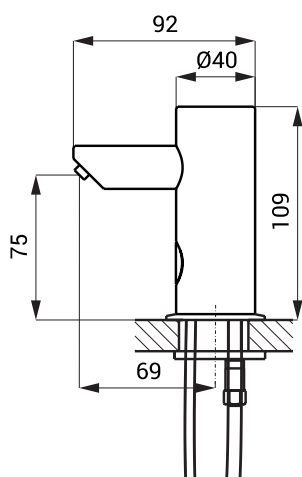

Stavební připravenost

Technická specifikace

Napájecí napětí	24 V DC
Příkon	7 W
Dosah	0,14 - 0,2 m
Doporučená viskozita mýdla	10 mPa - 5000 mPa
(nepoužívat chemická rozpouštědla ani desinfekce)	

Specifikace dodávky

SLZN 91E - obj. č. 85911 nerezové ramínko s dávkovačem mýdla a elektronikou, přívodní hadička, čerpadlo na mýdlo a nádržka na mýdlo 1 l, SLZ 07 - napájecí zdroj do zásuvky 230 V AC/ 24 V DC

Doporučené příslušenství