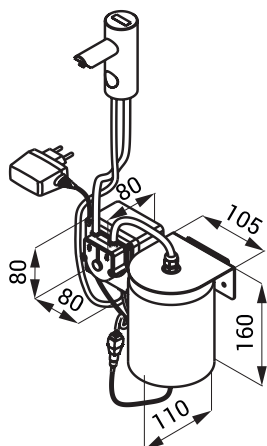

Stavební připravenost

Technická specifikace

Napájecí napětí	24 V DC
Příkon	7 W
Dosah	0,14 - 0,2 m
Doporučená viskozita mýdla	10 mPa - 5000 mPa
(nepoužívat chemická rozpouštědla ani desinfekce)	

Specifikace dodávky

SLZN 91E - obj. č. 85911 nerezové ramínko s dávkovačem mýdla a elektronikou, přívodní hadička, čerpadlo na mýdlo a nádržka na mýdlo 1 l, SLZ 07 - napájecí zdroj do zásuvky 230 V AC/ 24 V DC

Doporučené příslušenství