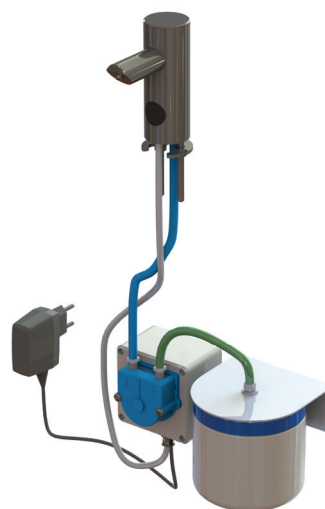

Automatický nerezový stojánkový dávkovač mýdla SLZN 91E

SLZN 91E

Vlastnosti

- jednoduché doplňování mýdla
- nízká spotřeba mýdla
- reaguje na přítomnost rukou ve snímané zóně spuštěním jedné dávky mýdla (čas dávkování mýdla možno nastavit v rozsahu 1,3 - 13 s), standardně 2,6 s
- použití v soukromém sektoru, nádržka na mýdlo 1 l
- nastavení parametrů pomocí dálkového ovladače SLD 03

Stavební připravenost

Technická specifikace

Napájecí napětí	24 V DC
Příkon	7 W
Dosah	0,14 - 0,2 m
Doporučená viskozita mýdla	10 mPa - 5000 mPa
(nepoužívat chemická rozpouštědla ani desinfekce)	

Specifikace dodávky

SLZN 91E - obj. č. 85911 nerezové ramínko s dávkovačem mýdla a elektronikou, přívodní hadička, čerpadlo na mýdlo a nádržka na mýdlo 1 l, SLZ 07 - napájecí zdroj do zásuvky 230 V AC/ 24 V DC

Doporučené příslušenství