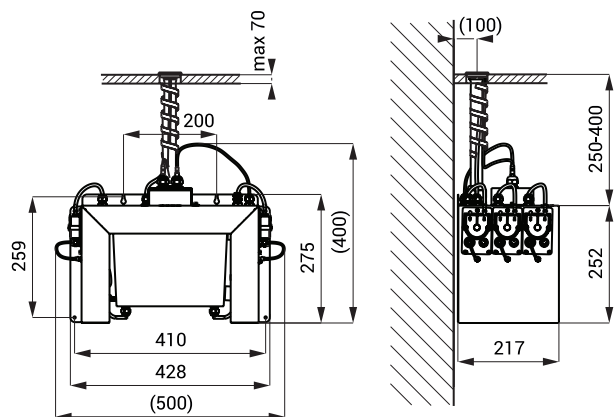

Stavební připravenost

- 1 - přívod mýdla a napájení 24 V DC v ochranné trubce
- 2 - výtokové ramínko s elektronikou
- 3 - snímaná oblast

Technická specifikace

Napájecí napětí	24 V DC
Příkon	
SLZN 83E2	5 W
SLZN 83E3	7 W
SLZN 83E4	9 W
SLZN 83E5	12 W
SLZN 83E6	14 W
Dosah	0,11 - 0,15 m
Doporučená viskozita mýdla	10 mPa - 5000 mPa
(nepoužívat chemická rozpouštědla ani desinfekce)	

Specifikace dodávky

- SLZN 83E2 - obj. č. 85832** nerezové ramínko s elektronikou (2 ks), centrální dávkovač mýdla s čerpadly na mýdlo a nádržkou na mýdlo 6 l, úchyťová deska, přívodní hadičky a kabely v chránící trubce 80 cm, napájecí zdroj SLZ 01Y, dálkový ovladač SLD 03
- SLZN 83E3 - obj. č. 85833** nerezové ramínko s elektronikou (3 ks), centrální dávkovač mýdla s čerpadly na mýdlo a nádržkou na mýdlo 6 l, úchyťová deska, přívodní hadičky a kabely v chránící trubce 80 cm, napájecí zdroj SLZ 01Y, dálkový ovladač SLD 03
- SLZN 83E4 - obj. č. 85834** nerezové ramínko s elektronikou (4 ks), centrální dávkovač mýdla s čerpadly na mýdlo a nádržkou na mýdlo 6 l, úchyťová deska, přívodní hadičky a kabely v chránící trubce 80 cm, napájecí zdroj SLZ 01Y, dálkový ovladač SLD 03
- SLZN 83E5 - obj. č. 85835** nerezové ramínko s elektronikou (5 ks), centrální dávkovač mýdla s čerpadly na mýdlo a nádržkou na mýdlo 6 l, úchyťová deska, přívodní hadičky a kabely v chránící trubce 80 cm, napájecí zdroj SLZ 01Y, dálkový ovladač SLD 03
- SLZN 83E6 - obj. č. 85836** nerezové ramínko s elektronikou (6 ks), centrální dávkovač mýdla s čerpadly na mýdlo a nádržkou na mýdlo 6 l, úchyťová deska, přívodní hadičky a kabely v chránící trubce 80 cm, napájecí zdroj SLZ 01Y, dálkový ovladač SLD 03