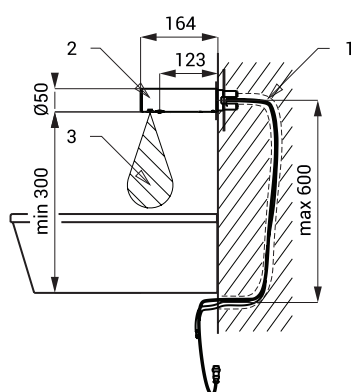

Stavební připravenost

- 1 - přívod mýdla a napájení 24 V DC v ochranné trubce
- 2 - výtokové ramínko s elektronikou
- 3 - snímaná oblast

Technická specifikace

Napájecí napětí	24 V DC
Příkon	
SLZN 83E2	5 W
SLZN 83E3	7 W
SLZN 83E4	9 W
SLZN 83E5	12 W
SLZN 83E6	14 W
Dosah	0,11 - 0,15 m
Doporučená viskozita mýdla	10 mPa - 5000 mPa
(nepoužívat chemická rozpouštědla ani desinfekce)	

Specifikace dodávky

- SLZN 83E2 - obj. č. 85832** nerezové ramínko s elektronikou (2 ks), centrální dávkovač mýdla s čerpadly na mýdlo a nádržkou na mýdlo 6 l, úchyťová deska, přívodní hadičky a kabely v chránící trubce 80 cm, napájecí zdroj SLZ 01Y, dálkový ovladač SLD 03
- SLZN 83E3 - obj. č. 85833** nerezové ramínko s elektronikou (3 ks), centrální dávkovač mýdla s čerpadly na mýdlo a nádržkou na mýdlo 6 l, úchyťová deska, přívodní hadičky a kabely v chránící trubce 80 cm, napájecí zdroj SLZ 01Y, dálkový ovladač SLD 03
- SLZN 83E4 - obj. č. 85834** nerezové ramínko s elektronikou (4 ks), centrální dávkovač mýdla s čerpadly na mýdlo a nádržkou na mýdlo 6 l, úchyťová deska, přívodní hadičky a kabely v chránící trubce 80 cm, napájecí zdroj SLZ 01Y, dálkový ovladač SLD 03
- SLZN 83E5 - obj. č. 85835** nerezové ramínko s elektronikou (5 ks), centrální dávkovač mýdla s čerpadly na mýdlo a nádržkou na mýdlo 6 l, úchyťová deska, přívodní hadičky a kabely v chránící trubce 80 cm, napájecí zdroj SLZ 01Y, dálkový ovladač SLD 03
- SLZN 83E6 - obj. č. 85836** nerezové ramínko s elektronikou (6 ks), centrální dávkovač mýdla s čerpadly na mýdlo a nádržkou na mýdlo 6 l, úchyťová deska, přívodní hadičky a kabely v chránící trubce 80 cm, napájecí zdroj SLZ 01Y, dálkový ovladač SLD 03