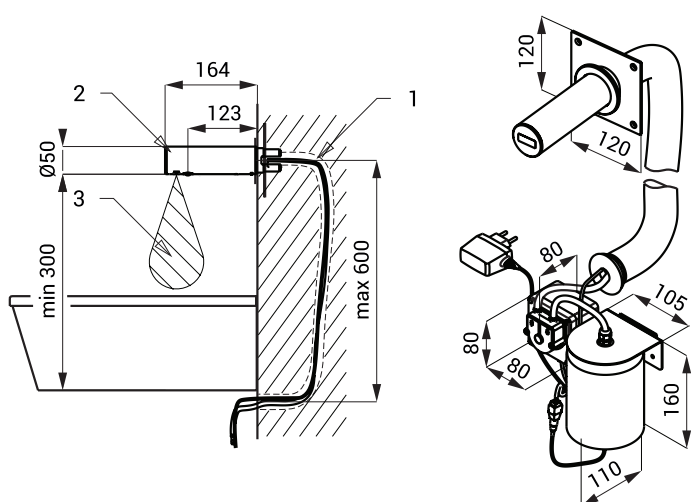

Stavební připravenost

- 1 - přívod mýdla a přívod napájení
24 V DC v ochranné trubce
2 - nerezové ramínko
3 - dosah

Technická specifikace

Napájecí napětí	230 V AC
Příkon	3 W
Dosah	0,11 - 0,15 m
Doporučená viskozita mýdla	10 mPa - 5000 mPa
(nepoužívat chemická rozpouštědla ani desinfekce)	

Specifikace dodávky

SLZN 83E - obj. č. 85831

nerezové ramínko s dávkovačem mýdla a elektronikou, úchytová deska, přívodní hadička a kabely, čerpadlo na mýdlo a nádržka na mýdlo 1 l, ochranná trubka 80 cm, SLZ 07 - napájecí zdroj do zásuvky 230 V AC/ 24 V DC