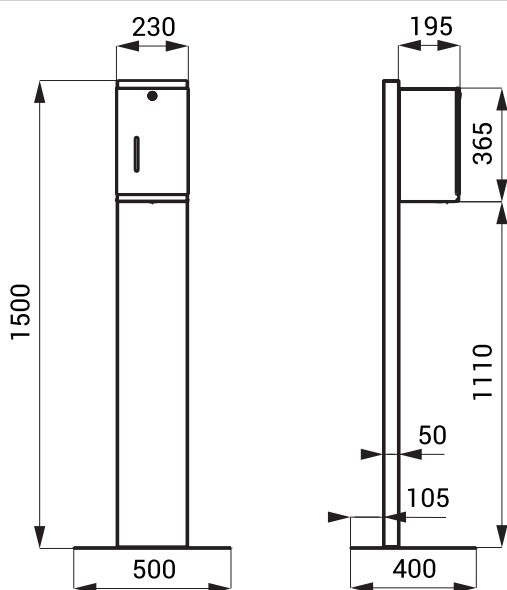

## Vlastnosti

- automatický nerezový dávkovač dezinfekce
- určený pro tekutou i gelovou dezinfekci na bázi alkoholu
- jednoduchá výměna nádržky
- včetně stojanu pro postavení ke stěně
- reaguje na vložení rukou do snímané zóny spuštěním jedné dávky dezinfekce (délku dávkování je možno nastavit v rozsahu 1,3 – 13 s), standardně 1,3 s
- součástí nádržka na dezinfekci 5 l, pro větší intenzitu provozu
- nastavení parametrů pomocí dálkového ovladače SLD 03
- povrch matný

## Rozměry

SLZN 59ES

## Technická specifikace

<b>Rozměry</b>	500 x 400 x 1500 mm
<b>Napájecí napětí</b>	24 V DC (součástí zásuvkový zdroj 230V AC/24 V DC)
<b>Příkon</b>	3 W
<b>Nastavitelná doba jedné dávky</b>	1,3 - 13 s; 0,5 - 5 ml