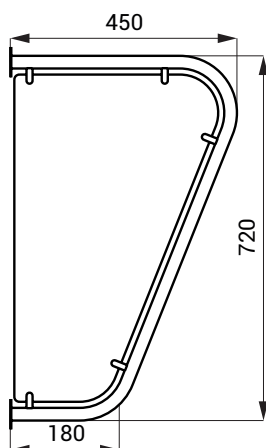

Rozměry

SLZN 13

Technická specifikace

Rozměry

720 x 450 x 180 mm

Specifikace dodávky

SLZN 13 - obj. č. 95130 nerezová dělicí stěna k pisoárům, úchytová sada