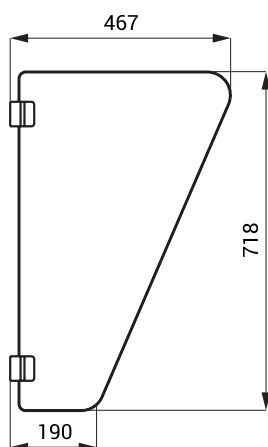

Rozměry

SLZN 14

Technická specifikace

Rozměry

718 x 467 x 190 mm

Specifikace dodávky

SLZN 14 - obj. č. 95140

plastová dělicí stěna k pisoárům, úchyťová sada