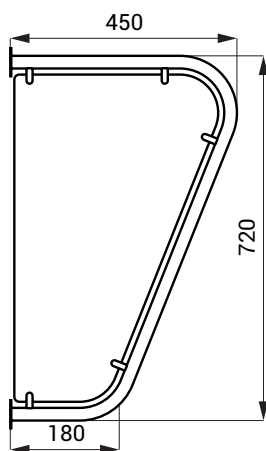

## Dělicí stěna k pisoárům SLZN 13

### Vlastnosti

- nerezová dělicí stěna mezi pisoáry
- materiál AISI - 304
- povrch vnitřní výplně matný, vnější rám lesklý

### Rozměry

### Specifikace dodávky

SLZN 13 - obj. č. 95130 nerezová dělicí stěna k pisoárům, úchytová sada