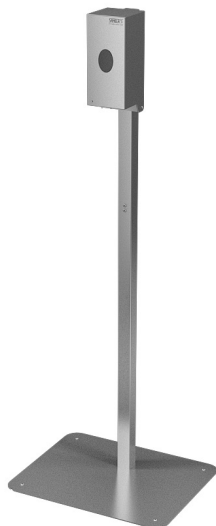

Automatický nerezový dávkovač na tekuté i gelové dezinfekce a mýdla se stojanem SLZN 71ESB

SLZN 71ESB

Vlastnosti

- automatický nerezový dávkovač na tekuté i gelové dezinfekce a mýdla se stojanem
- reaguje na vložení rukou do snímané zóny spuštěním jedné dávky dezinfekce nebo mýdla
- vnitřní plastová nádobka 0,85 l
- materiál AISI - 304
- povrch matný

Rozměry

SLZN 71ESB

Technická specifikace

| | |
|-----------------|---------------------------------------|
| Rozměry | 1383 x 500 x 400 mm |
| Napájecí napětí | 3 ks alkalických baterií C LR14 1,5 V |
| Objem | 0,85 l |

Specifikace dodávky

SLZN 71ESB - obj. č. 85718 nerezový dávkovač, stojan pro uchycení do podlahy, 3 ks alkalických baterií C LR14 1,5 V

Doporučené příslušenství

SLZN 61 - obj. č. 95610 odkapávací miska (rozměry: 108 x 108 x 35 mm)